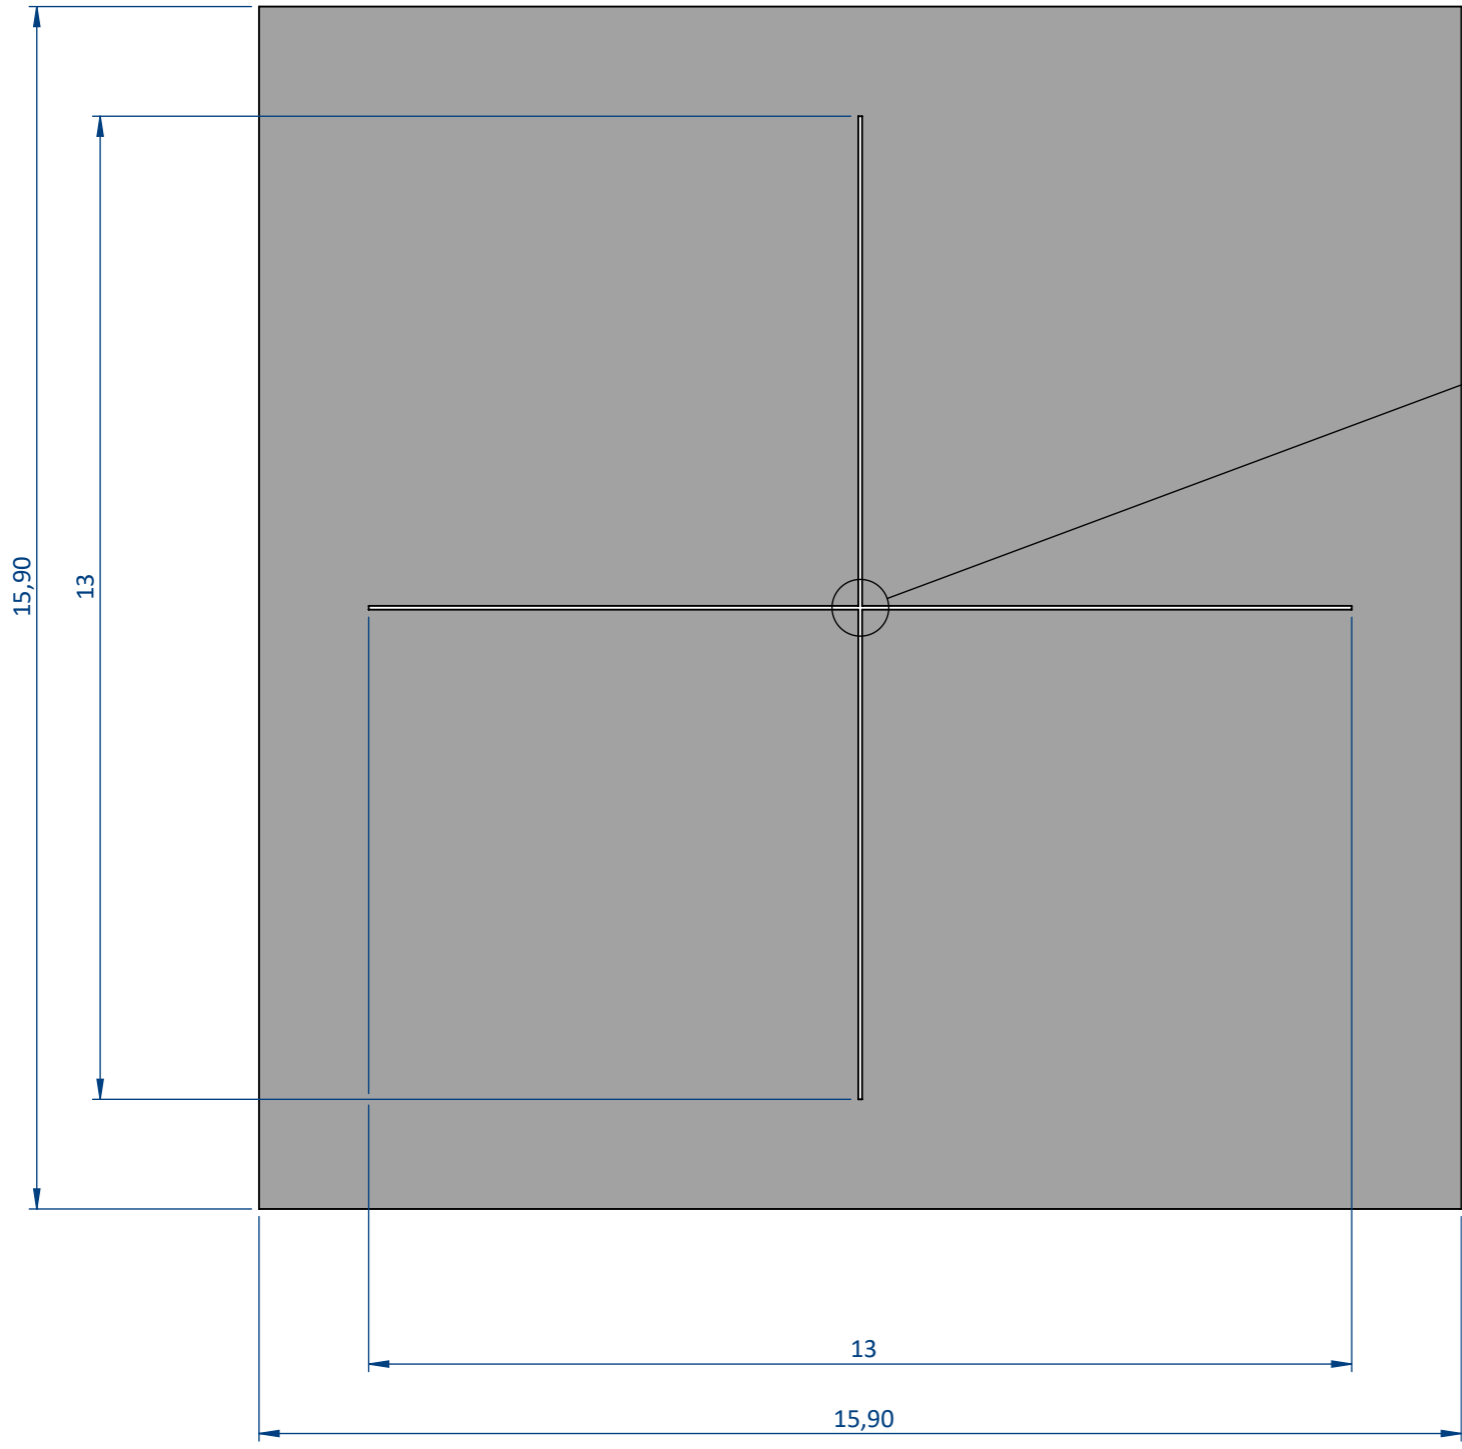

**EFFECTIVE AREA**

**DETAILS OF THE PATTERN**

DETAIL A  
SCALE 100 : 1

NOTE : ALL DIMENSIONS ARE IN MILLIMETERS

Reference <b>EFFO-MSK-A01</b>		IP /	1 Rue de Terre Neuve Mini Parc du Verger Bâtiment E 91940 Les Ulis, France	
Designation -		Mail: sales@effilux.fr Tel : +33 9 72 52 70 03 www.effilux.com		
Revision /	Date 29/12/2023	Unit : mm	General Tolerances	
Scale 10:1	Size A3	Page 1/1	X ≤ 300 300 < X < 800 X ≥ 800	TOL ±0,2 TOL ±0,5 TOL ± 1