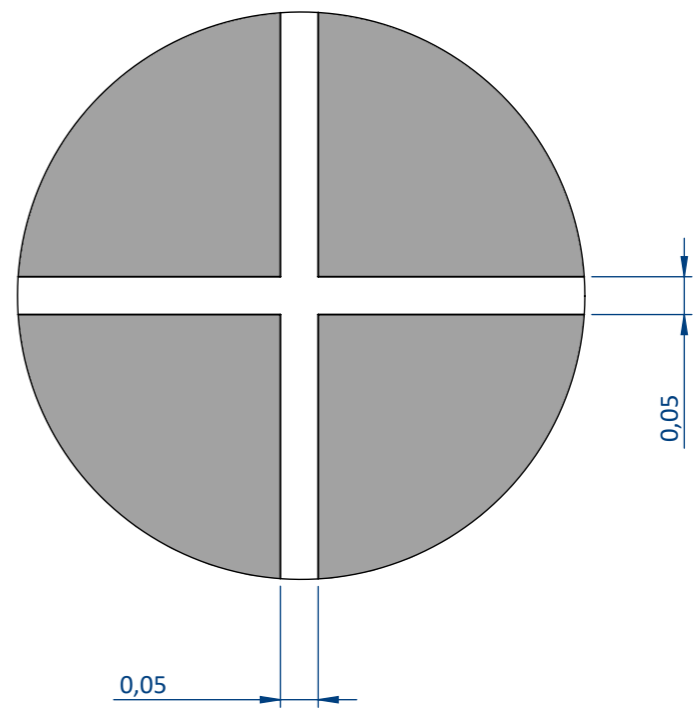

**EFFECTIVE AREA**

**DETAILS OF THE PATTERN**

DETAIL A  
SCALE 100 : 1

NOTE : ALL DIMENSIONS ARE IN MILLIMETERS

Reference <b>EFFO-MSK-A01</b>		IP /	1 Rue de Terre Neuve Mini Parc du Verger Bâtiment E 91940 Les Ulis, France	
Designation -		Mail: sales@effilux.fr Tel : +33 9 72 52 70 03 www.effilux.com		
Revision /	Date 29/12/2023	Unit : mm	General Tolerances	
Scale 10:1	Size A3	Page 1/1	X ≤ 300 300 < X < 800 X ≥ 800	TOL ±0,2 TOL ±0,5 TOL ± 1