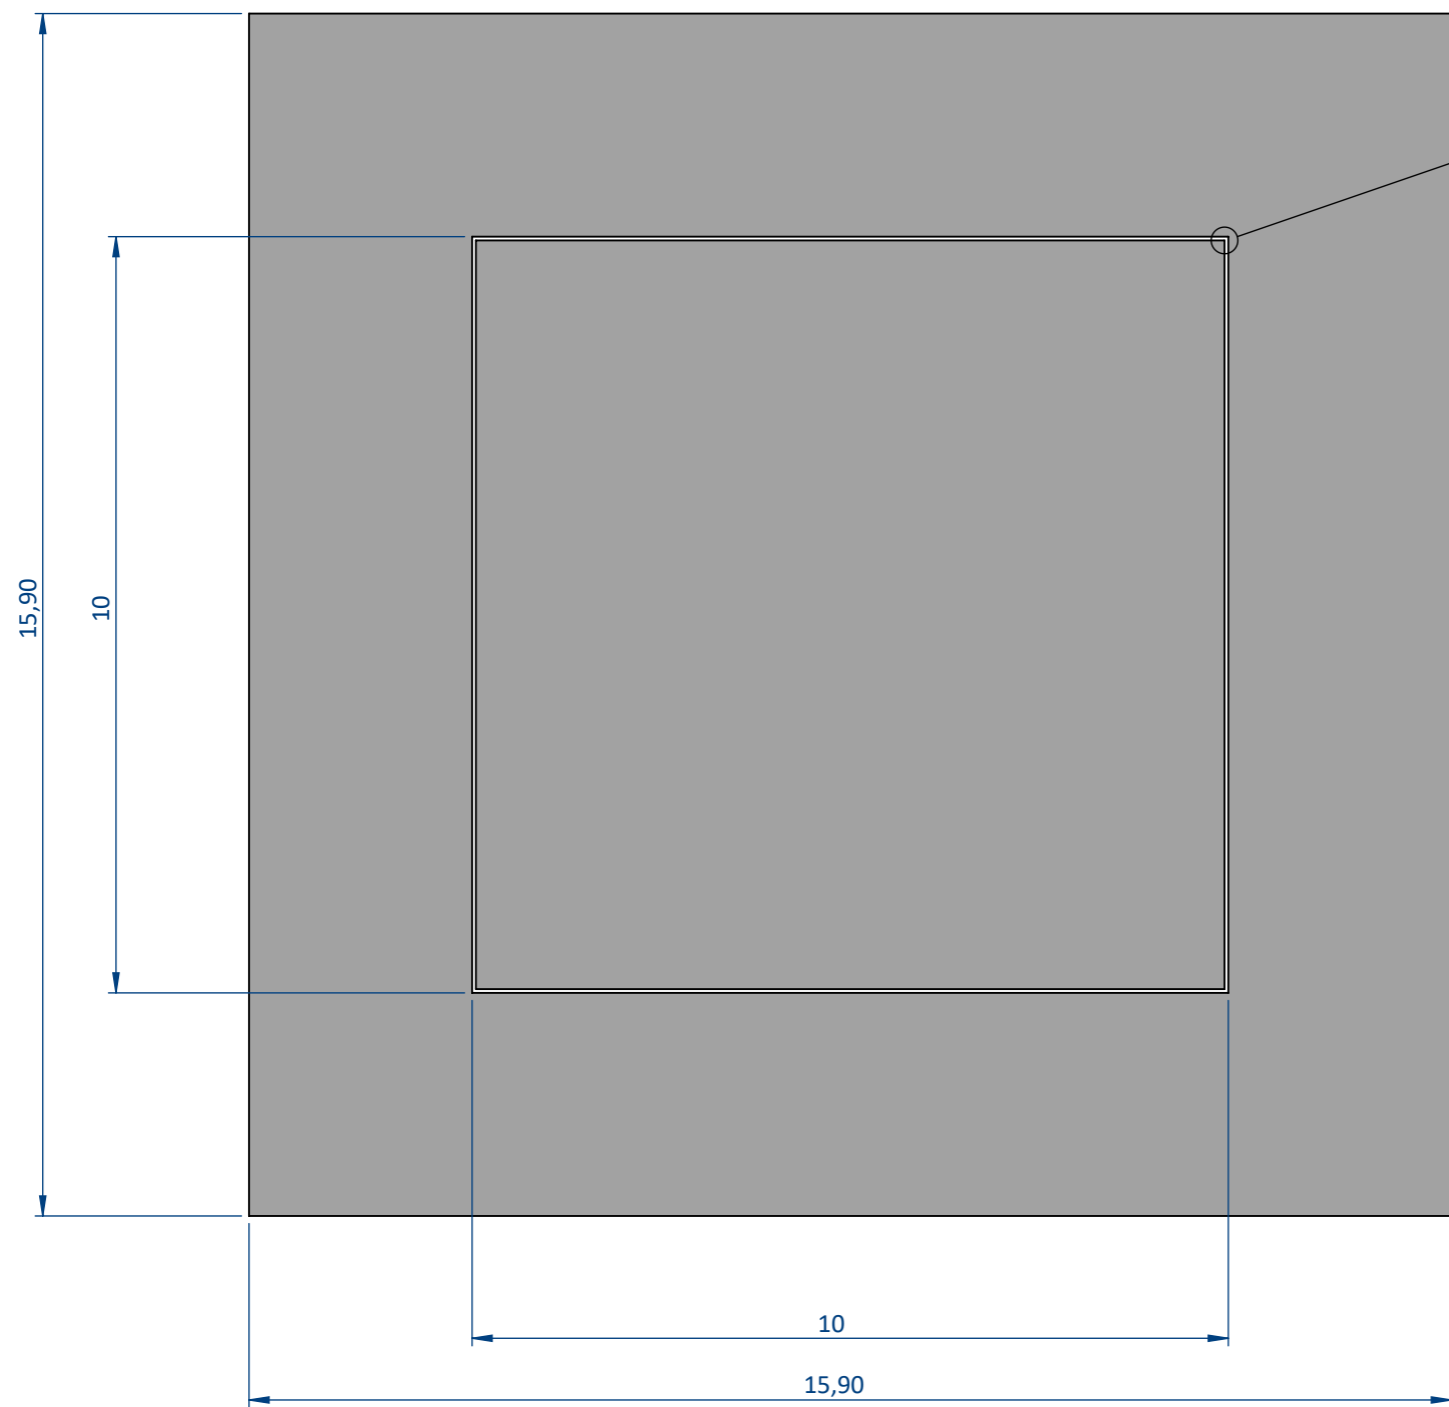

EFFECTIVE AREA

DETAILS OF THE PATTERN

DETAIL A
SCALE 100 : 1

NOTE : ALL DIMENSIONS ARE IN MILLIMETERS

Reference EFFO-MSK-A03		IP /	1 Rue de Terre Neuve Mini Parc du Verger Bâtiment E 91940 Les Ulis, France	
Designation -		Mail: sales@effilux.fr Tel : +33 9 72 52 70 03 www.effilux.com		
Revision /	Date 29/12/2023	Unit : mm	General Tolerances	
Scale 10:1	Size A3	Page 1/1	X ≤ 300 300 < X < 800 X ≥ 800	TOL ±0,2 TOL ±0,5 TOL ± 1