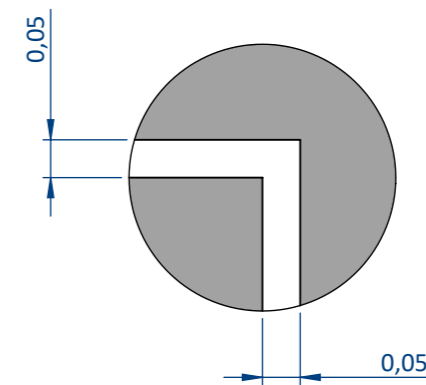

EFFECTIVE AREA

DETAILS OF THE PATTERN

DETAIL A
SCALE 100 : 1

NOTE : ALL DIMENSIONS ARE IN MILLIMETERS

Reference EFFO-MSK-A03		IP /	1 Rue de Terre Neuve Mini Parc du Verger Bâtiment E 91940 Les Ulis, France	
Designation -		Mail: sales@effilux.fr Tel : +33 9 72 52 70 03 www.effilux.com		
Revision /	Date 29/12/2023	Unit : mm	General Tolerances	
Scale 10:1	Size A3	Page 1/1	X ≤ 300 300 < X < 800 X ≥ 800	TOL ±0,2 TOL ±0,5 TOL ± 1