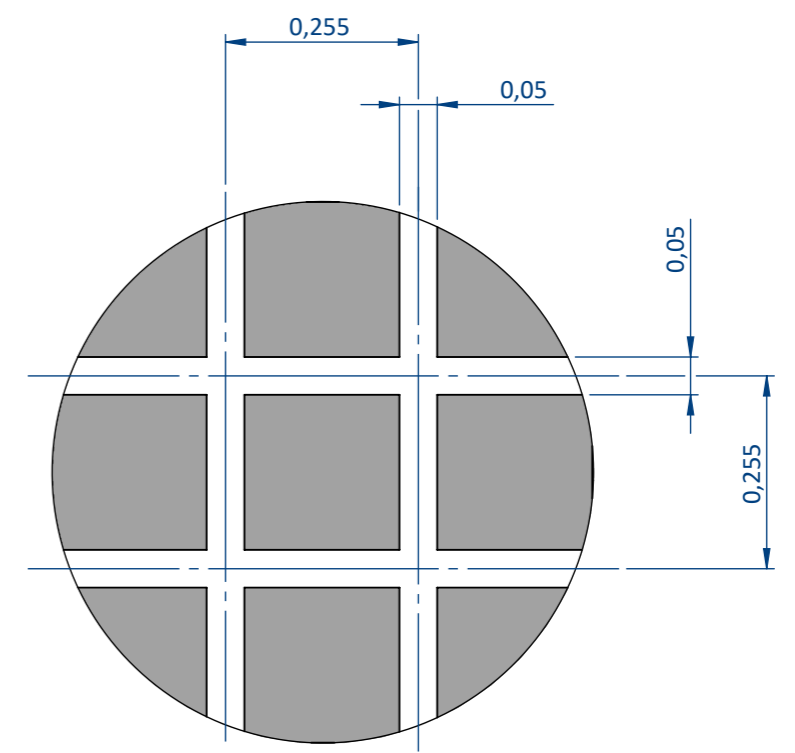

### EFFECTIVE AREA

### DETAILS OF THE PATTERN

DETAIL A  
SCALE 100 : 1

NOTE : ALL DIMENSIONS ARE IN MILLIMETERS

Reference <b>EFFO-MSK-G03</b>		IP /	1 Rue de Terre Neuve Mini Parc du Verger Bâtiment E 91940 Les Ulis, France	
Designation -		Mail: sales@effilux.fr Tel : +33 9 72 52 70 03 www.effilux.com		
Revision /	Date 29/12/2023	Unit : mm	General Tolerances	
Scale 10:1	Size A3	Page 1/1	X ≤ 300 TOL ±0,2 300 < X < 800 TOL ±0,5 X ≥ 800 TOL ± 1	