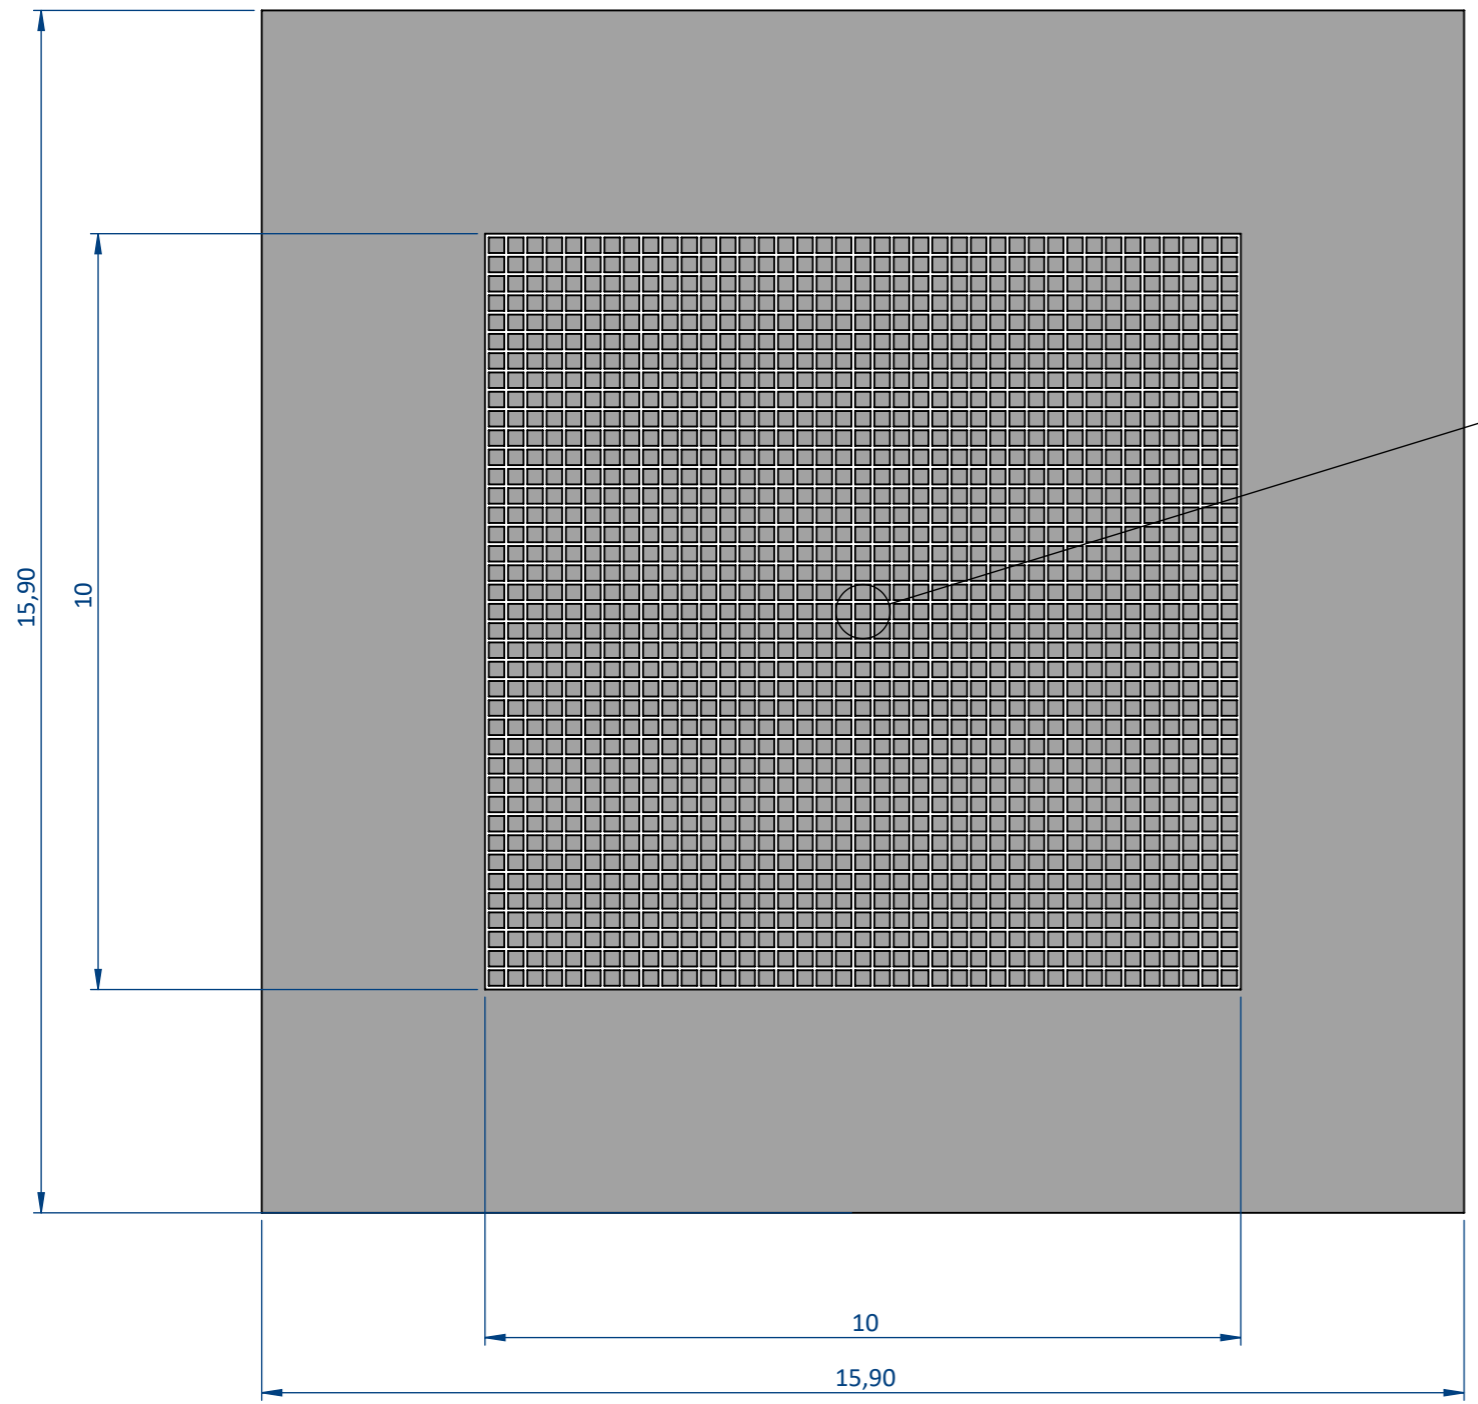

### EFFECTIVE AREA

### DETAILS OF THE PATTERN

DETAIL A  
SCALE 100 : 1

NOTE : ALL DIMENSIONS ARE IN MILLIMETERS

Reference <b>EFFO-MSK-G03</b>		IP /	1 Rue de Terre Neuve Mini Parc du Verger Bâtiment E 91940 Les Ulis, France	
Designation -		Mail: sales@effilux.fr Tel : +33 9 72 52 70 03 www.effilux.com		
Revision /	Date 29/12/2023	Unit : mm	General Tolerances	
Scale 10:1	Size A3	Page 1/1	X ≤ 300 TOL ±0,2 300 < X < 800 TOL ±0,5 X ≥ 800 TOL ± 1	