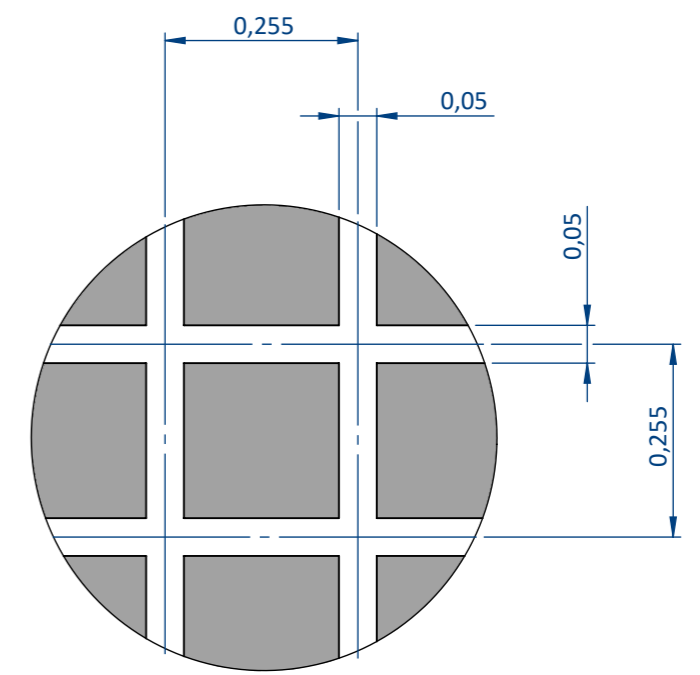

### EFFECTIVE AREA

### DETAILS OF THE PATTERN

DETAIL A  
SCALE 100 : 1

NOTE : ALL DIMENSIONS ARE IN MILLIMETERS

Reference <b>EFFO-MSK-G04</b>		IP /	1 Rue de Terre Neuve Mini Parc du Verger Bâtiment E 91940 Les Ulis, France	
Designation -		Mail: sales@effilux.fr Tel : +33 9 72 52 70 03 www.effilux.com		
Revision /	Date 29/12/2023	Unit : mm	General Tolerances	
Scale 10:1	Size A3	Page 1/1	X ≤ 300 TOL ±0,2 300 < X < 800 TOL ±0,5 X ≥ 800 TOL ± 1	