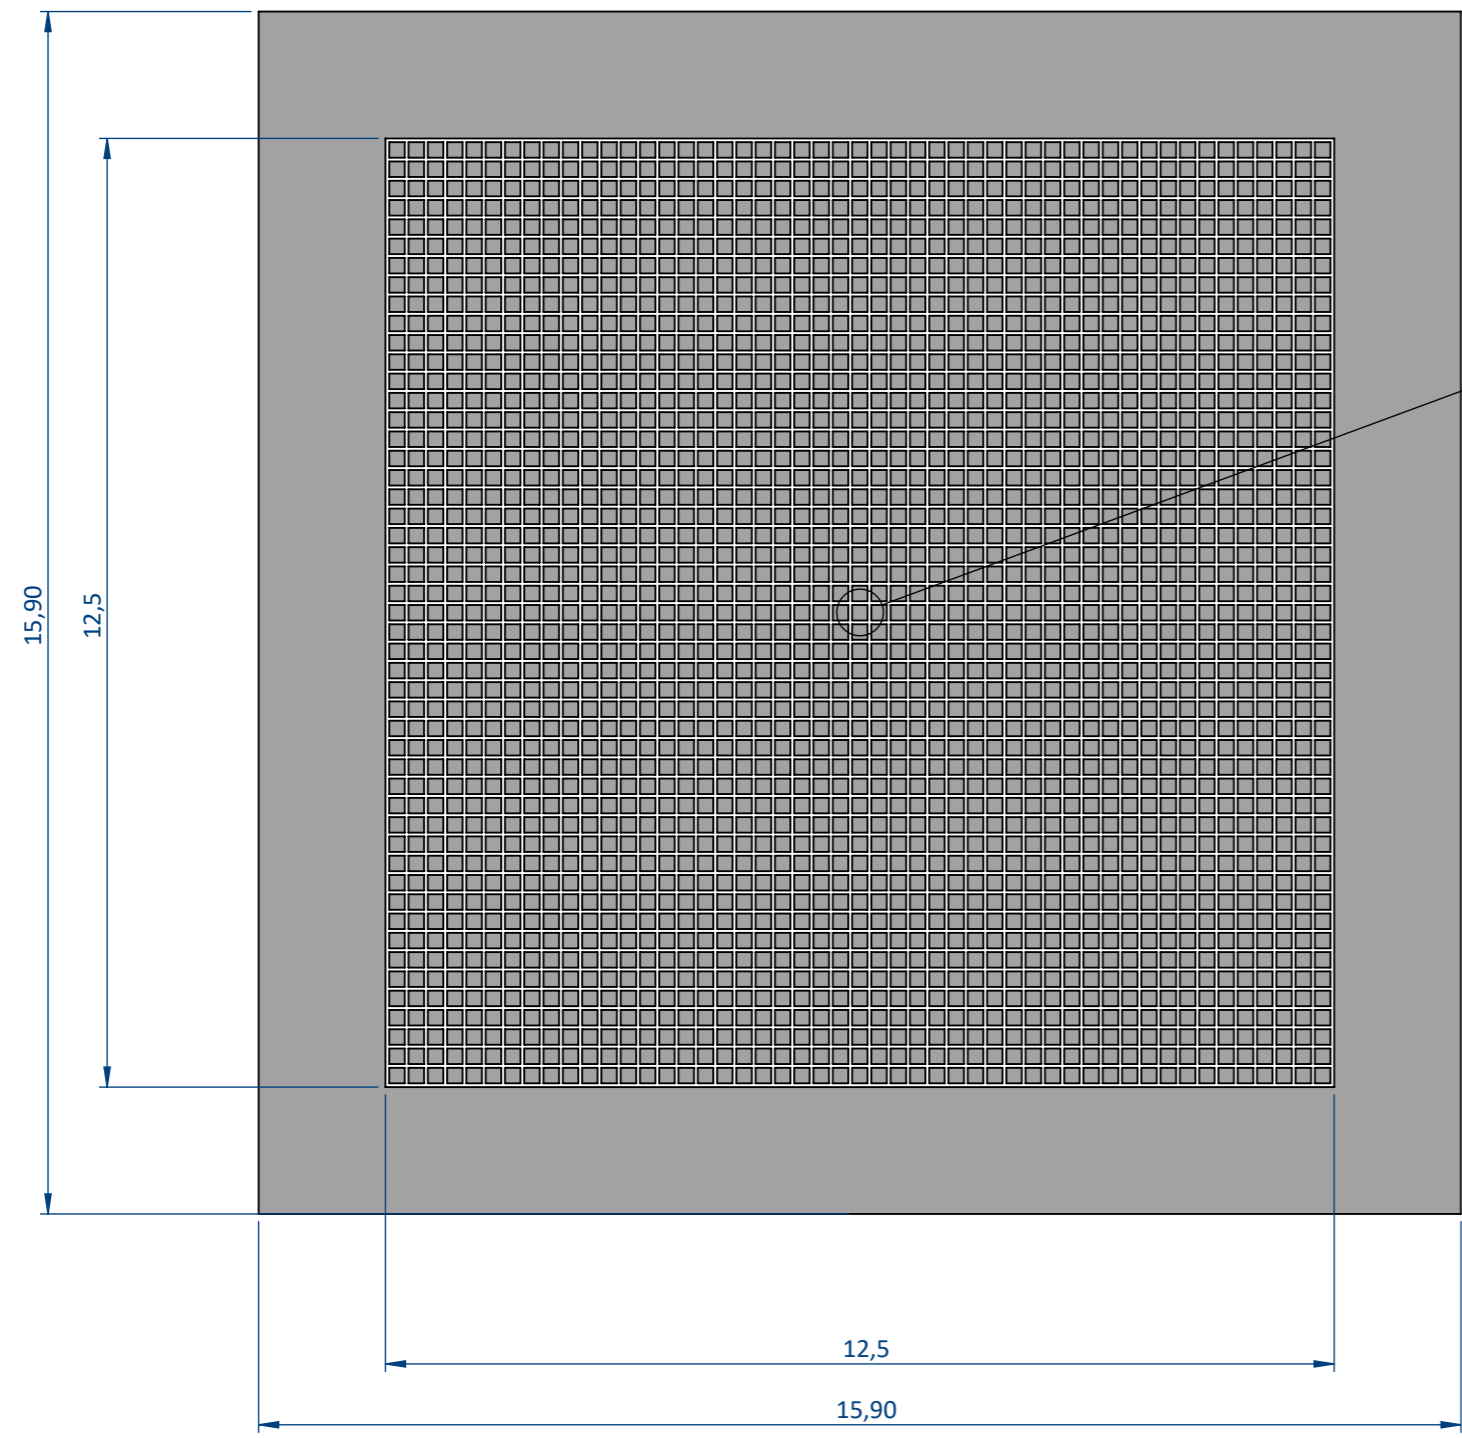

### EFFECTIVE AREA

### DETAILS OF THE PATTERN

DETAIL A  
SCALE 100 : 1

NOTE : ALL DIMENSIONS ARE IN MILLIMETERS

Reference <b>EFFO-MSK-G04</b>		IP /	1 Rue de Terre Neuve Mini Parc du Verger Bâtiment E 91940 Les Ulis, France	
Designation -		Mail: sales@effilux.fr Tel : +33 9 72 52 70 03 www.effilux.com		
Revision /	Date 29/12/2023	Unit : mm	General Tolerances	
Scale 10:1	Size A3	Page 1/1	X ≤ 300 TOL ±0,2 300 < X < 800 TOL ±0,5 X ≥ 800 TOL ± 1	