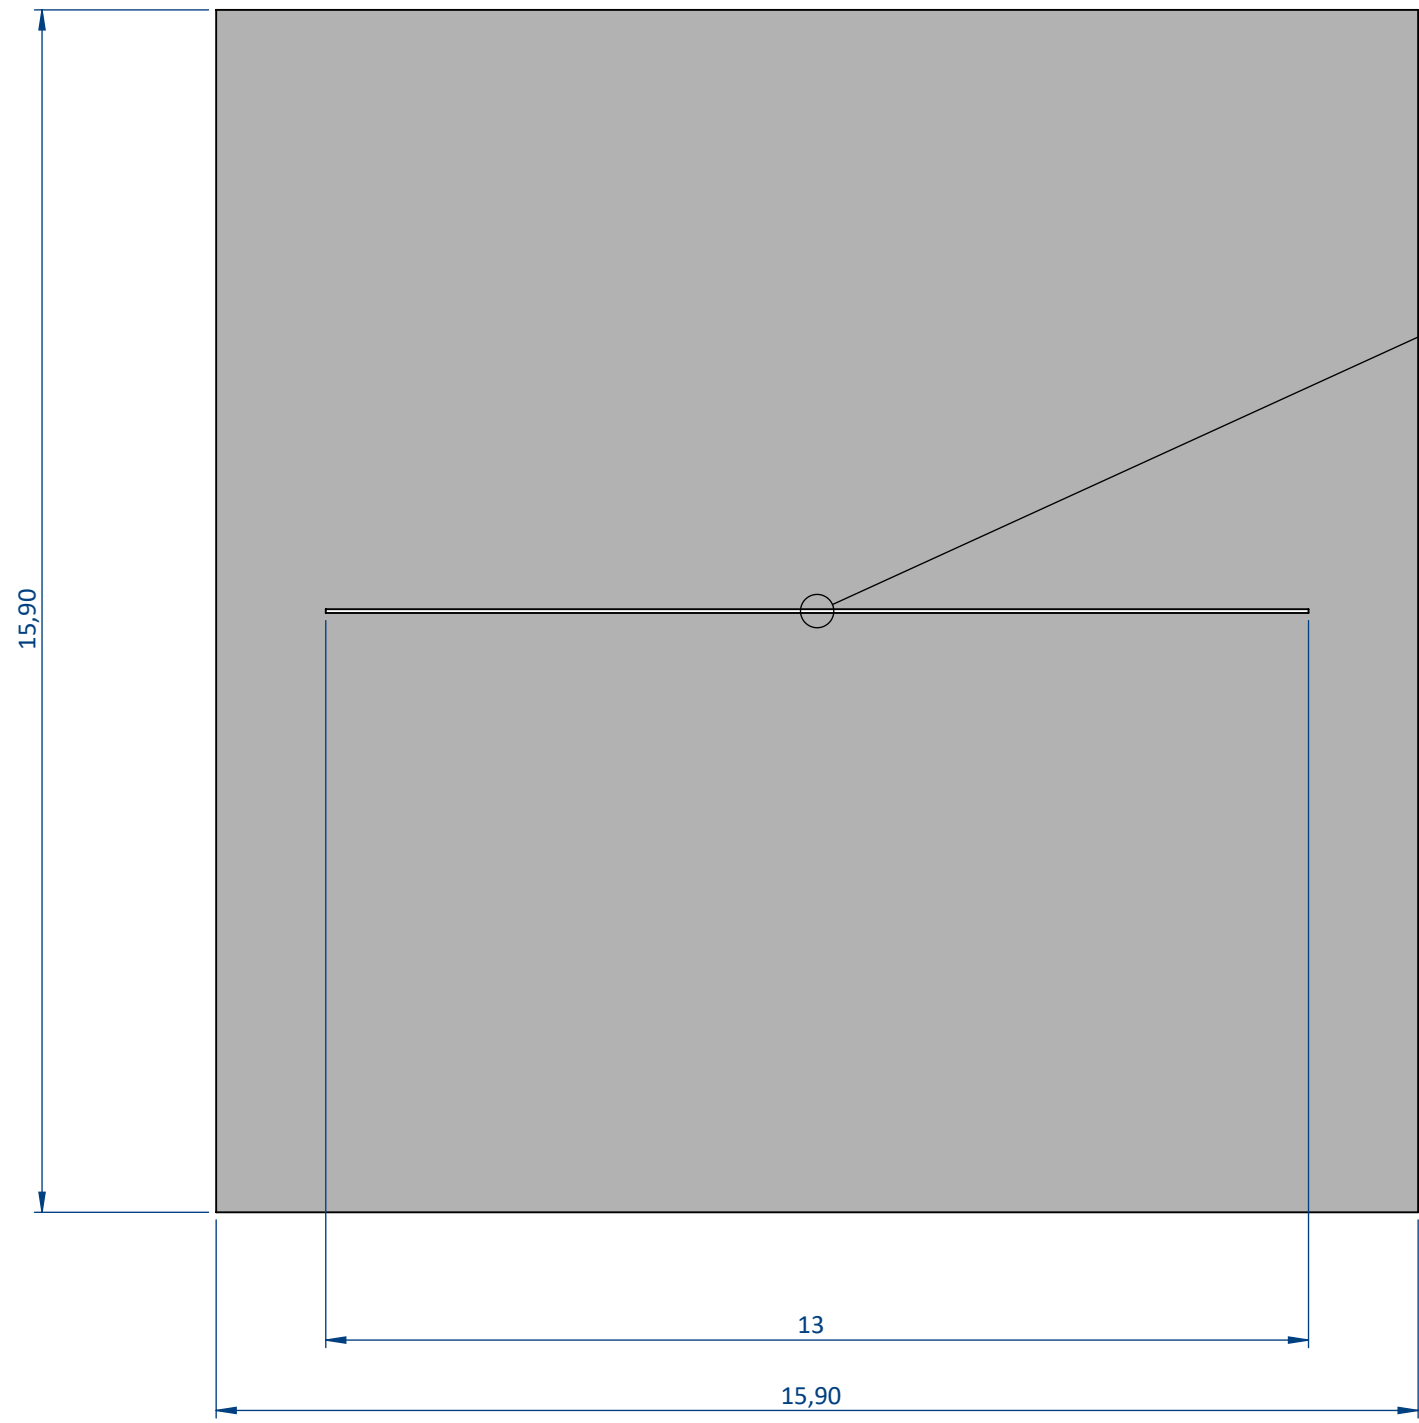

EFFECTIVE AREA

DETAILS OF THE PATTERN

DETAIL A
SCALE 100 : 1

NOTE : ALL DIMENSIONS ARE IN MILLIMETERS

Reference EFFO-MSK-L01		IP /	1 Rue de Terre Neuve Mini Parc du Verger Bâtiment E 91940 Les Ulis, France	
Designation -			Mail: sales@effilux.fr Tel : +33 9 72 52 70 03 www.effilux.com	
Revision /	Date 29/12/2023	Unit : mm	General Tolerances	
Scale 10:1	Size A3	Page 1/1	X ≤ 300 300 < X < 800 X ≥ 800	TOL ±0,2 TOL ±0,5 TOL ± 1