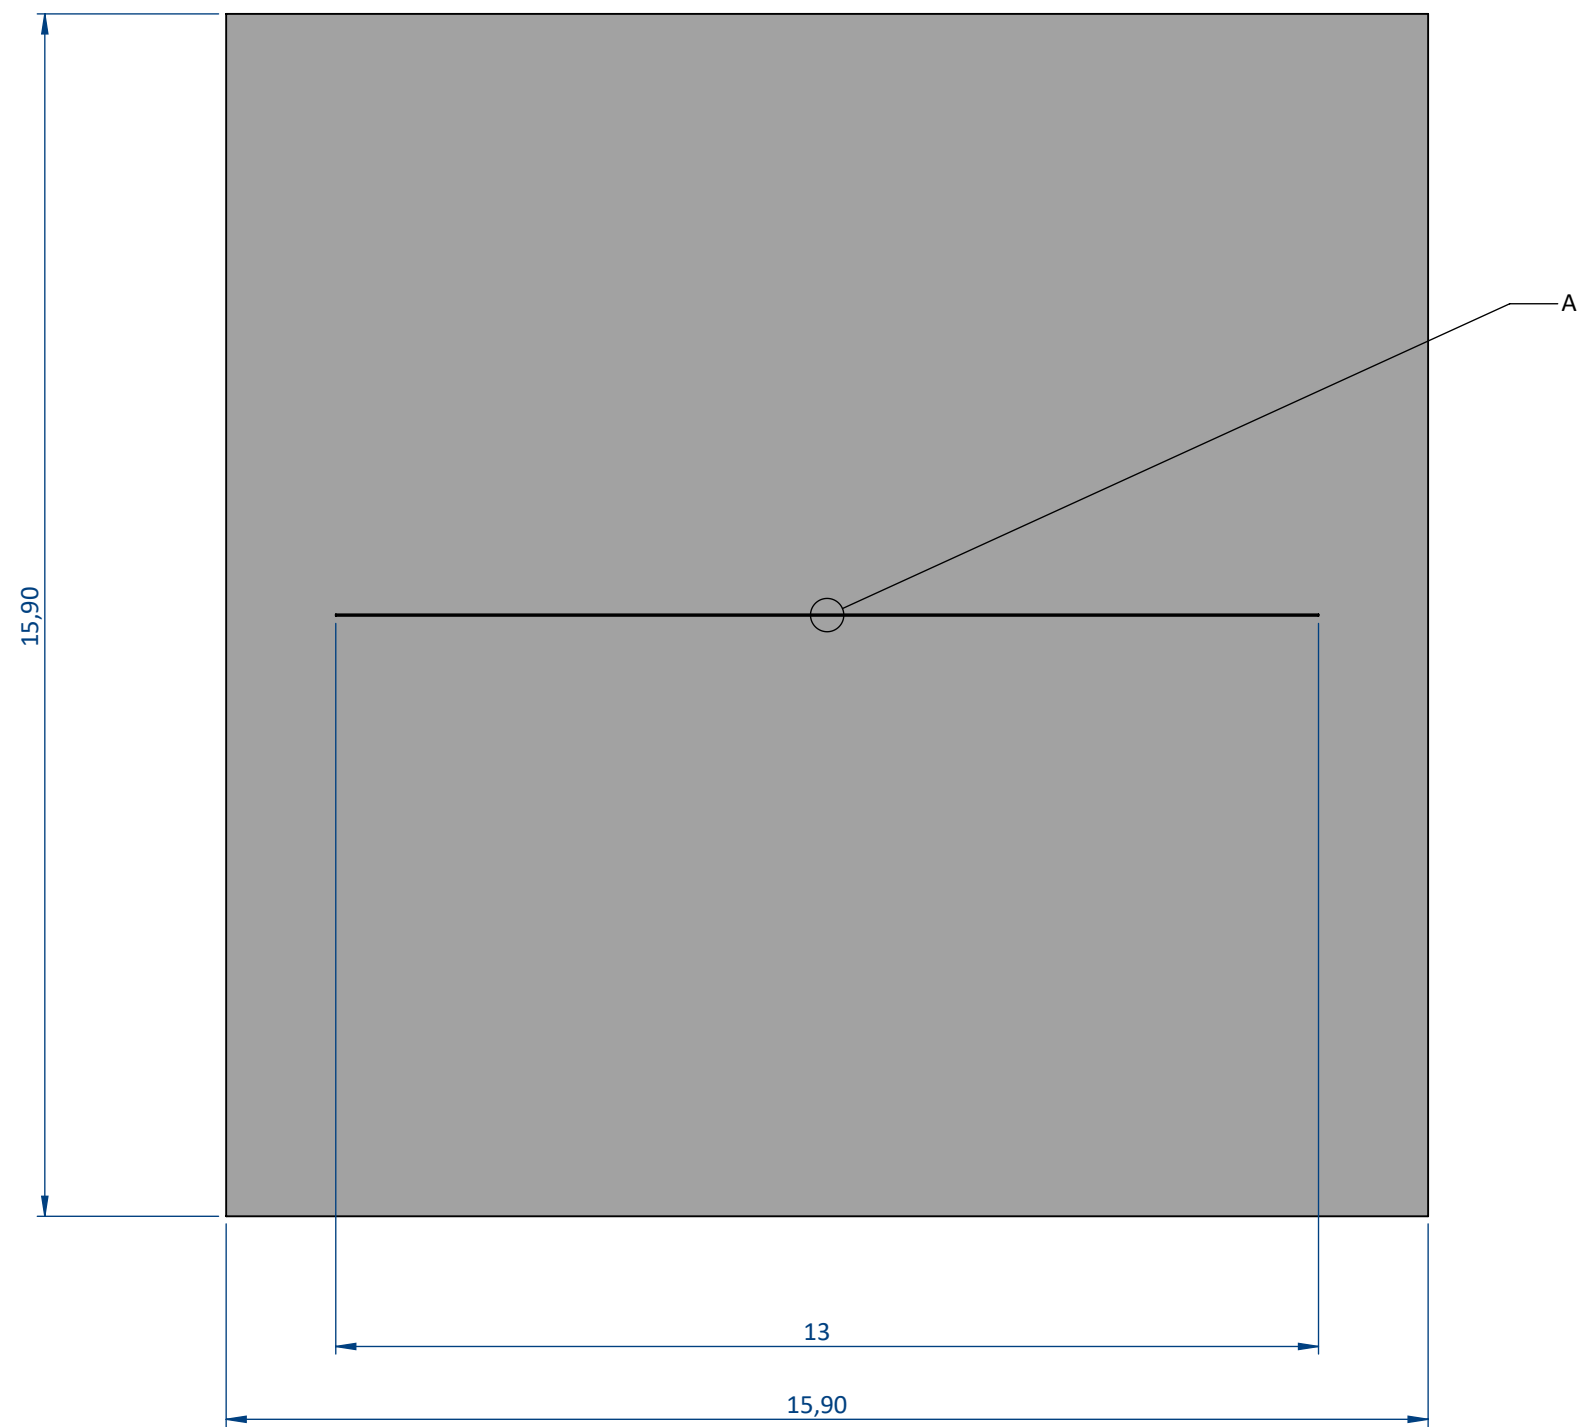

EFFECTIVE AREA

DETAILS OF THE PATTERN

DETAIL A
SCALE 100 : 1

NOTE : ALL DIMENSIONS ARE IN MILLIMETERS

Reference EFFO-MSK-L02		IP /	1 Rue de Terre Neuve Mini Parc du Verger Bâtiment E 91940 Les Ulis, France	
Designation -			Mail: sales@effilux.fr Tel : +33 9 72 52 70 03 www.effilux.com	
Revision /	Date 29/12/2023	Unit : mm	General Tolerances	
Scale 10:1	Size A3	Page 1/1	X ≤ 300 300 < X < 800 X ≥ 800	TOL ±0,2 TOL ±0,5 TOL ± 1