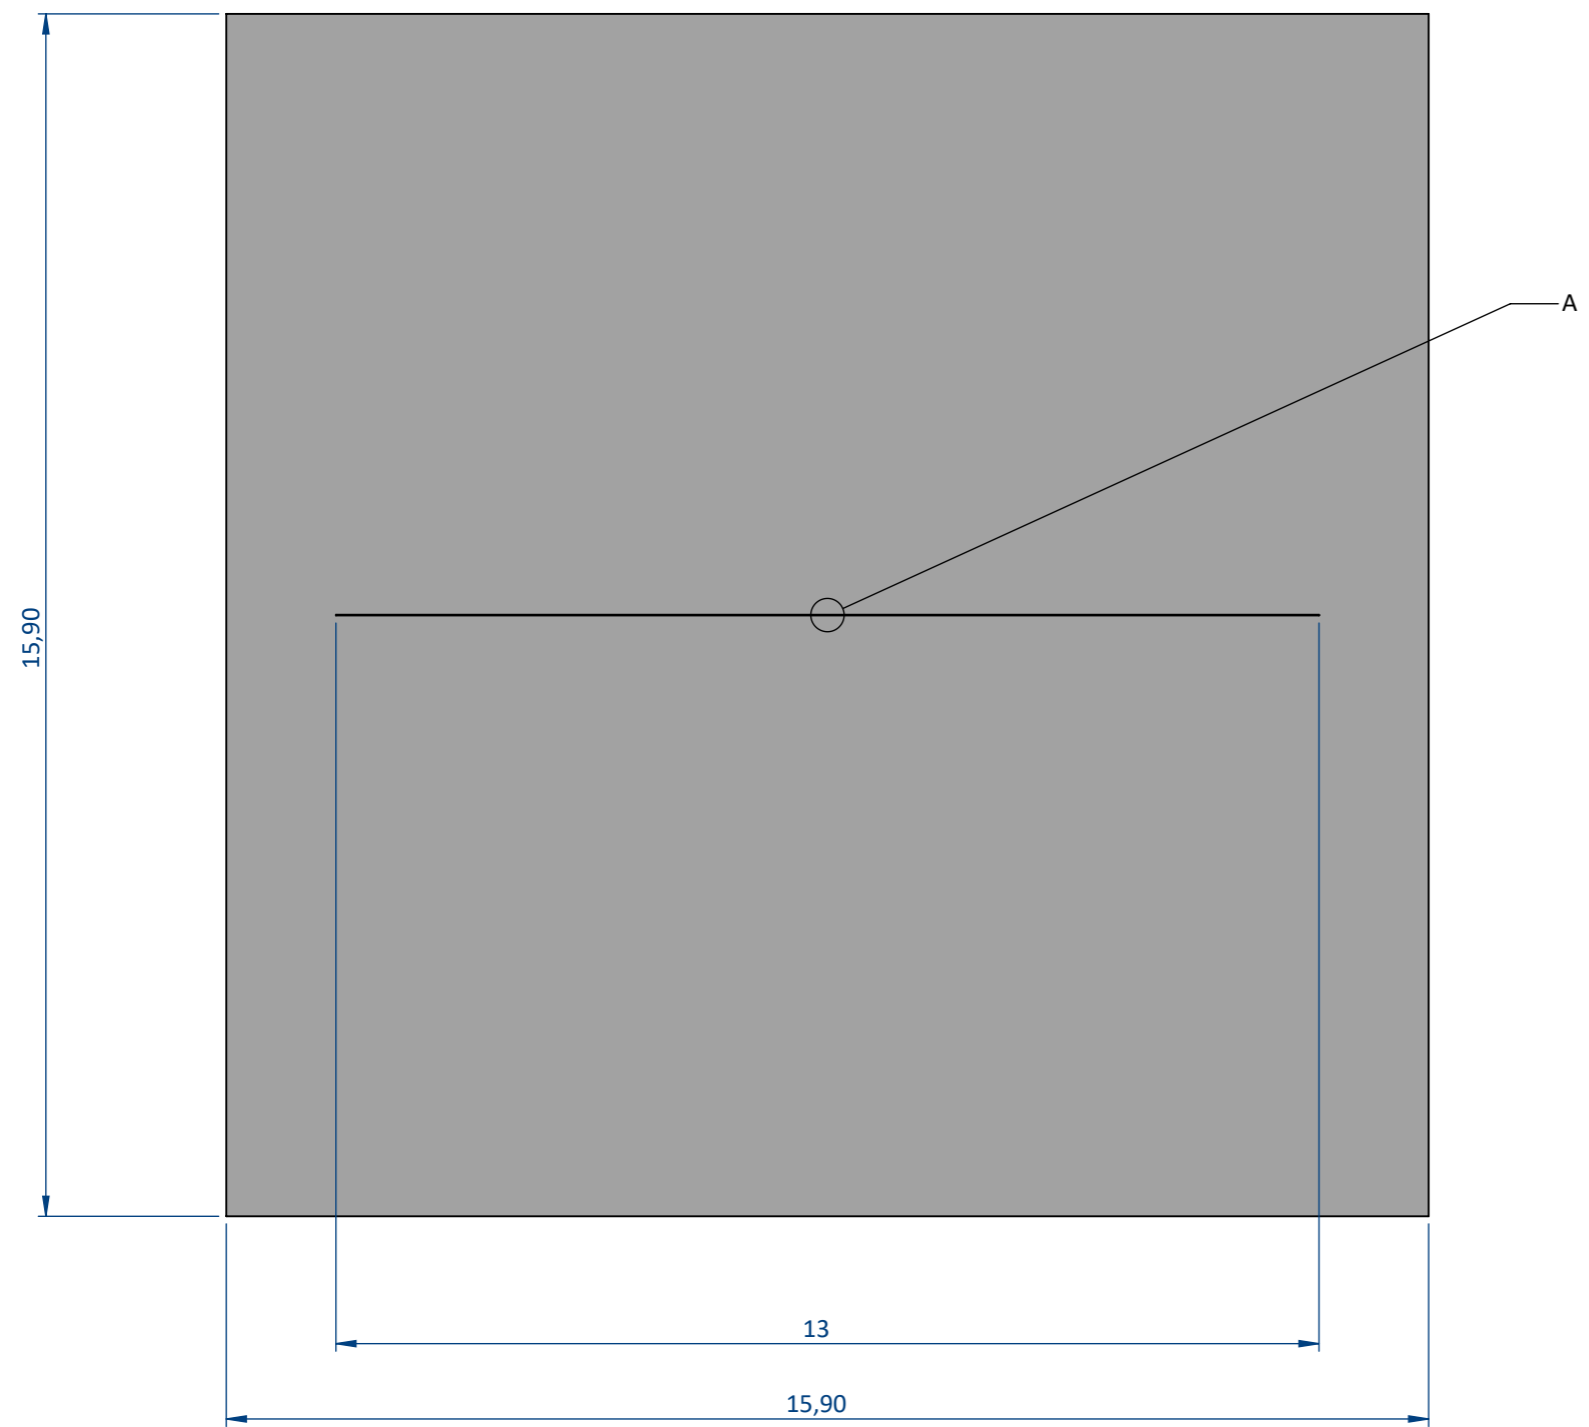

EFFECTIVE AREA

DETAILS OF THE PATTERN

DETAIL A
SCALE 100 : 1

NOTE : ALL DIMENSIONS ARE IN MILLIMETERS

Reference EFFO-MSK-L03		IP /	1 Rue de Terre Neuve Mini Parc du Verger Bâtiment E 91940 Les Ulis, France	
Designation -		Mail: sales@effilux.fr Tel : +33 9 72 52 70 03 www.effilux.com		
Revision /	Date 29/12/2023	Unit : mm	General Tolerances	
Scale 10:1	Size A3	Page 1/1	X ≤ 300 TOL ±0,2 300 < X < 800 TOL ±0,5 X ≥ 800 TOL ± 1	Effilux Led Lighting