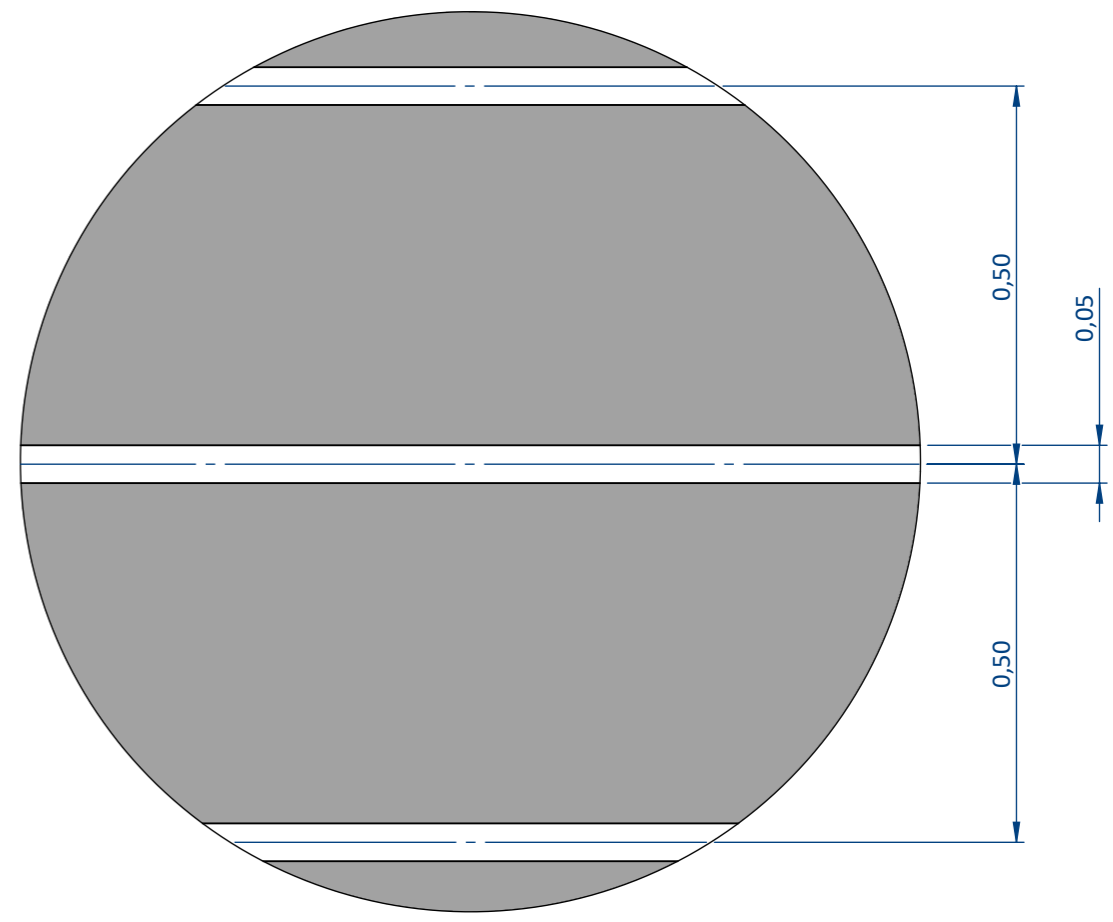

EFFECTIVE AREA

DETAILS OF THE PATTERN

DETAIL A
SCALE 100 : 1

NOTE : ALL DIMENSIONS ARE IN MILLIMETERS

Reference EFFO-MSK-L04		IP /	1 Rue de Terre Neuve Mini Parc du Verger Bâtiment E 91940 Les Ulis, France	
Designation -		Mail: sales@effilux.fr Tel : +33 9 72 52 70 03 www.effilux.com		
Revision /	Date 29/12/2023	Unit : mm	General Tolerances	
Scale 10:1	Size A3	Page 1/1	X ≤ 300 TOL ±0,2 300 < X < 800 TOL ±0,5 X ≥ 800 TOL ± 1	