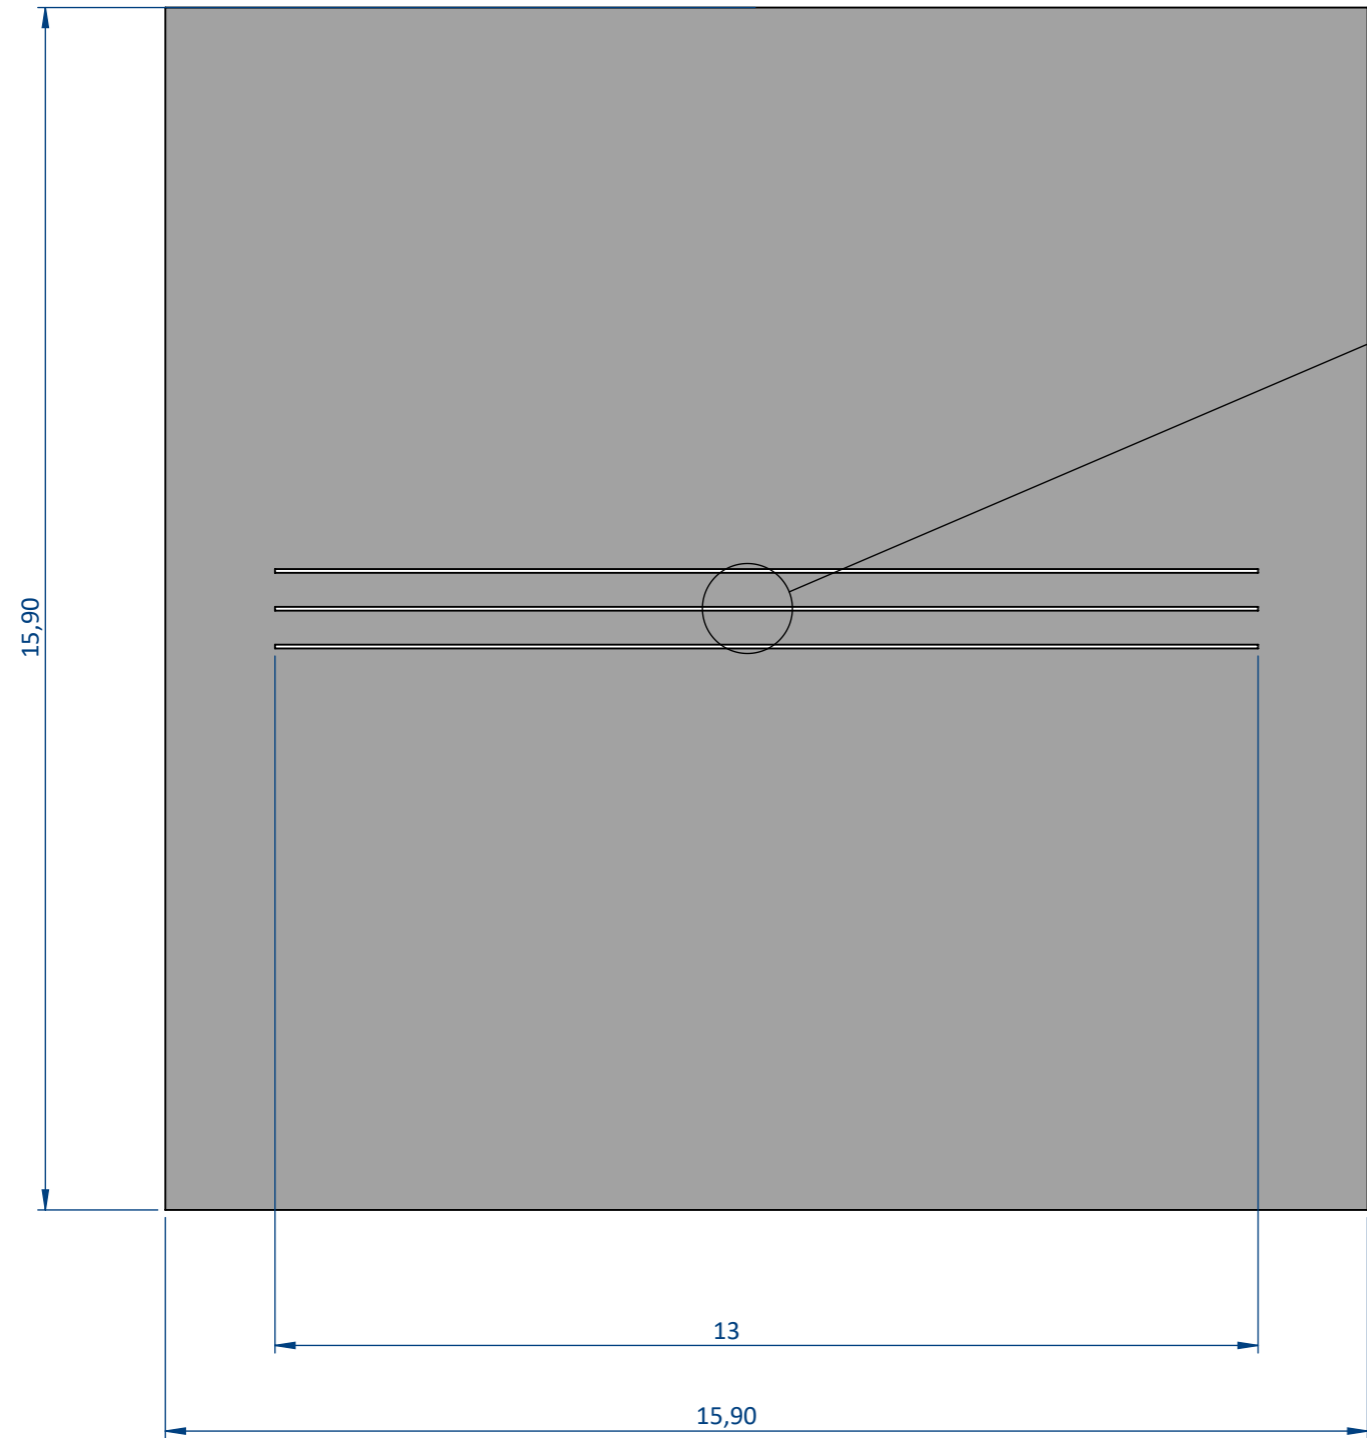

EFFECTIVE AREA

DETAILS OF THE PATTERN

DETAIL A
SCALE 100 : 1

NOTE : ALL DIMENSIONS ARE IN MILLIMETERS

Reference EFFO-MSK-L04		IP /	1 Rue de Terre Neuve Mini Parc du Verger Bâtiment E 91940 Les Ulis, France	
Designation -		Mail: sales@effilux.fr Tel : +33 9 72 52 70 03 www.effilux.com		
Revision /	Date 29/12/2023	Unit : mm	General Tolerances	
Scale 10:1	Size A3	Page 1/1	X ≤ 300 TOL ±0,2 300 < X < 800 TOL ±0,5 X ≥ 800 TOL ± 1	