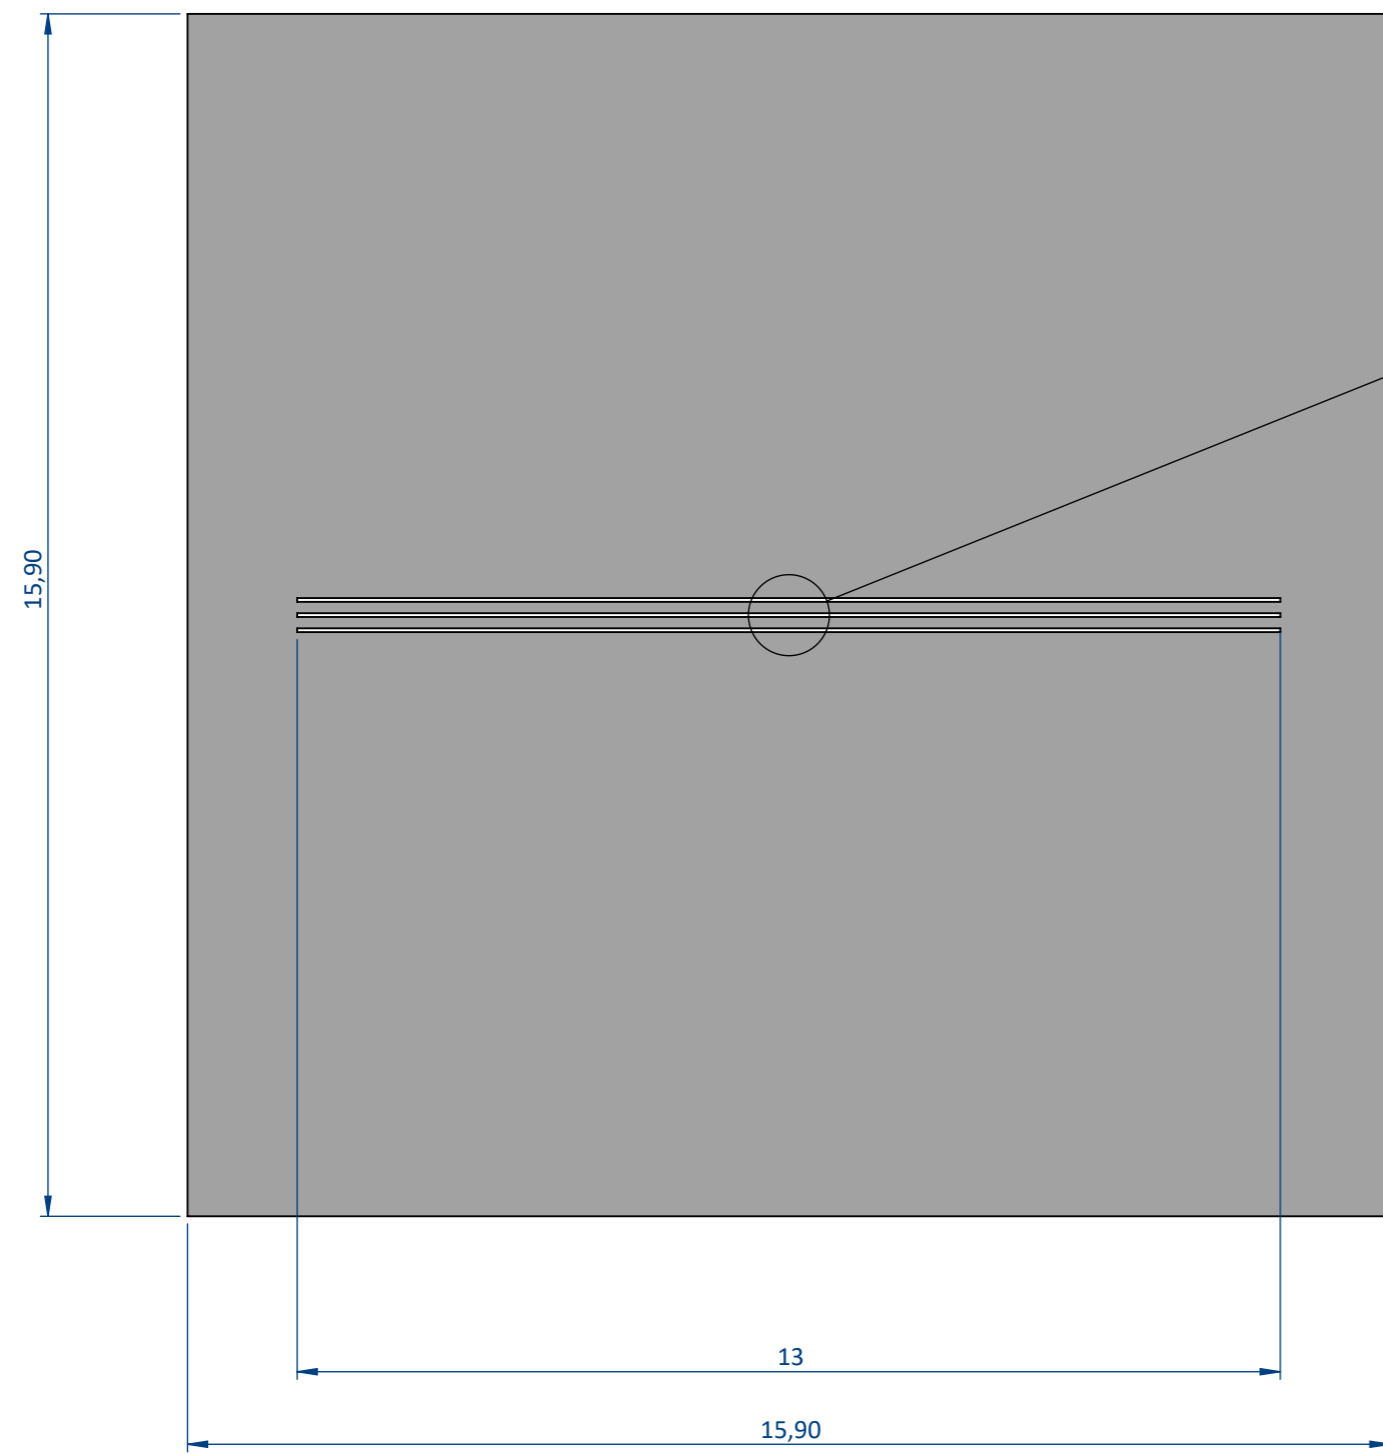

### EFFECTIVE AREA

### DETAILS OF THE PATTERN

DETAIL A  
SCALE 100 : 1

NOTE : ALL DIMENSIONS ARE IN MILLIMETERS

Reference <b>EFFO-MSK-L05</b>		IP /	1 Rue de Terre Neuve Mini Parc du Verger Bâtiment E 91940 Les Ulis, France	
Designation -			Mail: sales@effilux.fr Tel : +33 9 72 52 70 03 www.effilux.com	
Revision /	Date 29/12/2023	Unit : mm	General Tolerances	
Scale 10:1	Size A3	Page 1/1	X ≤ 300 300 < X < 800 X ≥ 800	TOL ±0,2 TOL ±0,5 TOL ± 1