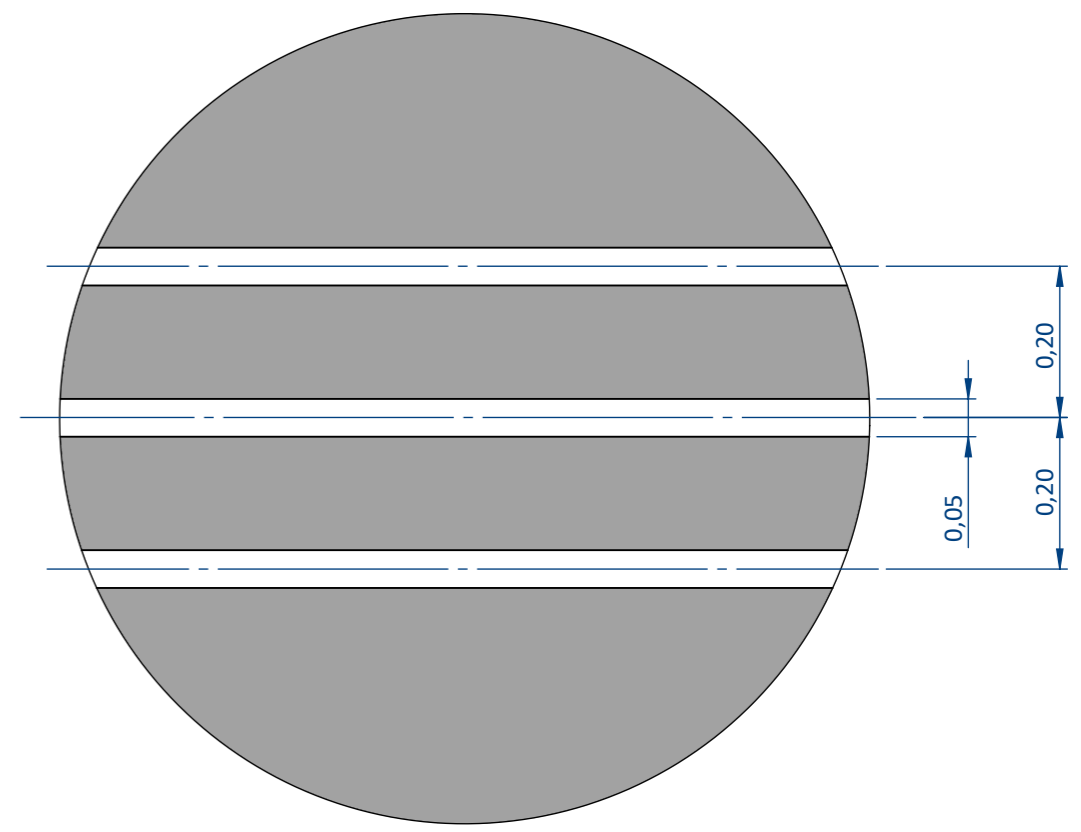

### EFFECTIVE AREA

### DETAILS OF THE PATTERN

DETAIL A  
SCALE 100 : 1

NOTE : ALL DIMENSIONS ARE IN MILLIMETERS

Reference <b>EFFO-MSK-L05</b>		IP /	1 Rue de Terre Neuve Mini Parc du Verger Bâtiment E 91940 Les Ulis, France	
Designation -			Mail: sales@effilux.fr Tel : +33 9 72 52 70 03 www.effilux.com	
Revision /	Date 29/12/2023	Unit : mm	General Tolerances	
Scale 10:1	Size A3	Page 1/1	X ≤ 300 300 < X < 800 X ≥ 800	TOL ±0,2 TOL ±0,5 TOL ± 1