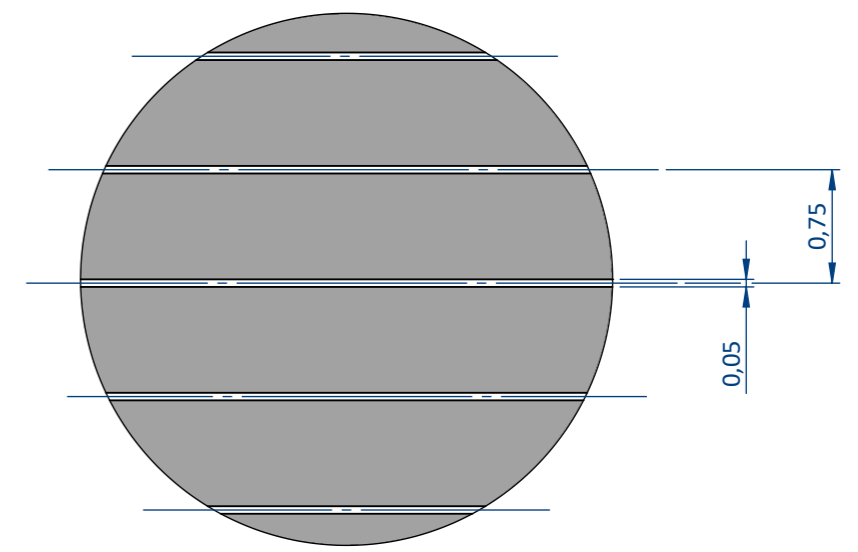

EFFECTIVE AREA

DETAILS OF THE PATTERN

DETAIL A
SCALE 20 : 1

NOTE : ALL DIMENSIONS ARE IN MILLIMETERS

Reference EFFO-MSK-L06		IP /	1 Rue de Terre Neuve Mini Parc du Verger Bâtiment E 91940 Les Ulis, France	
Designation -		Mail: sales@effilux.fr Tel : +33 9 72 52 70 03 www.effilux.com		
Revision /	Date 29/12/2023	Unit : mm	General Tolerances	
Scale 10:1	Size A3	Page 1/1	X ≤ 300 TOL ±0,2 300 < X < 800 TOL ±0,5 X ≥ 800 TOL ± 1	