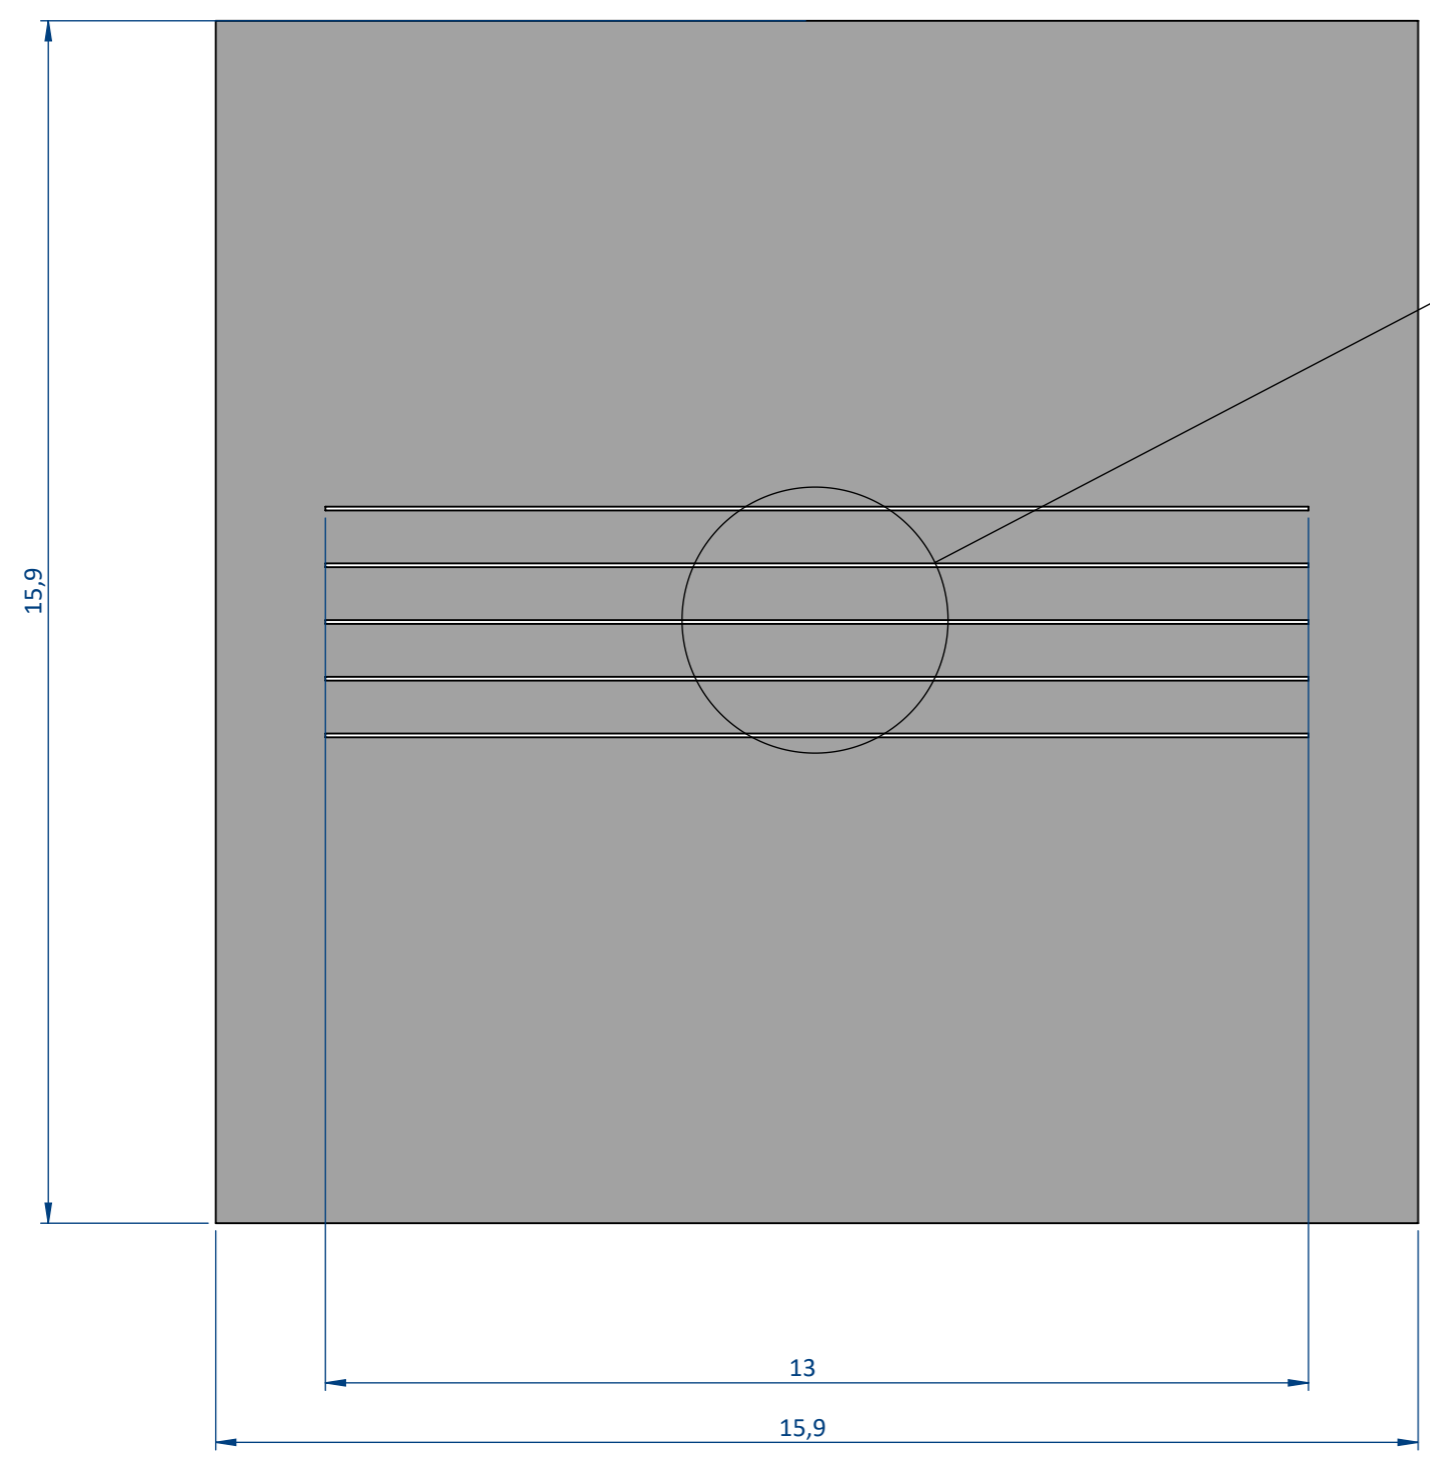

EFFECTIVE AREA

DETAILS OF THE PATTERN

DETAIL A
SCALE 20 : 1

NOTE : ALL DIMENSIONS ARE IN MILLIMETERS

Reference EFFO-MSK-L06		IP /	1 Rue de Terre Neuve Mini Parc du Verger Bâtiment E 91940 Les Ulis, France	
Designation -		Mail: sales@effilux.fr Tel : +33 9 72 52 70 03 www.effilux.com		
Revision /	Date 29/12/2023	Unit : mm	General Tolerances	
Scale 10:1	Size A3	Page 1/1	X ≤ 300 TOL ±0,2 300 < X < 800 TOL ±0,5 X ≥ 800 TOL ± 1	