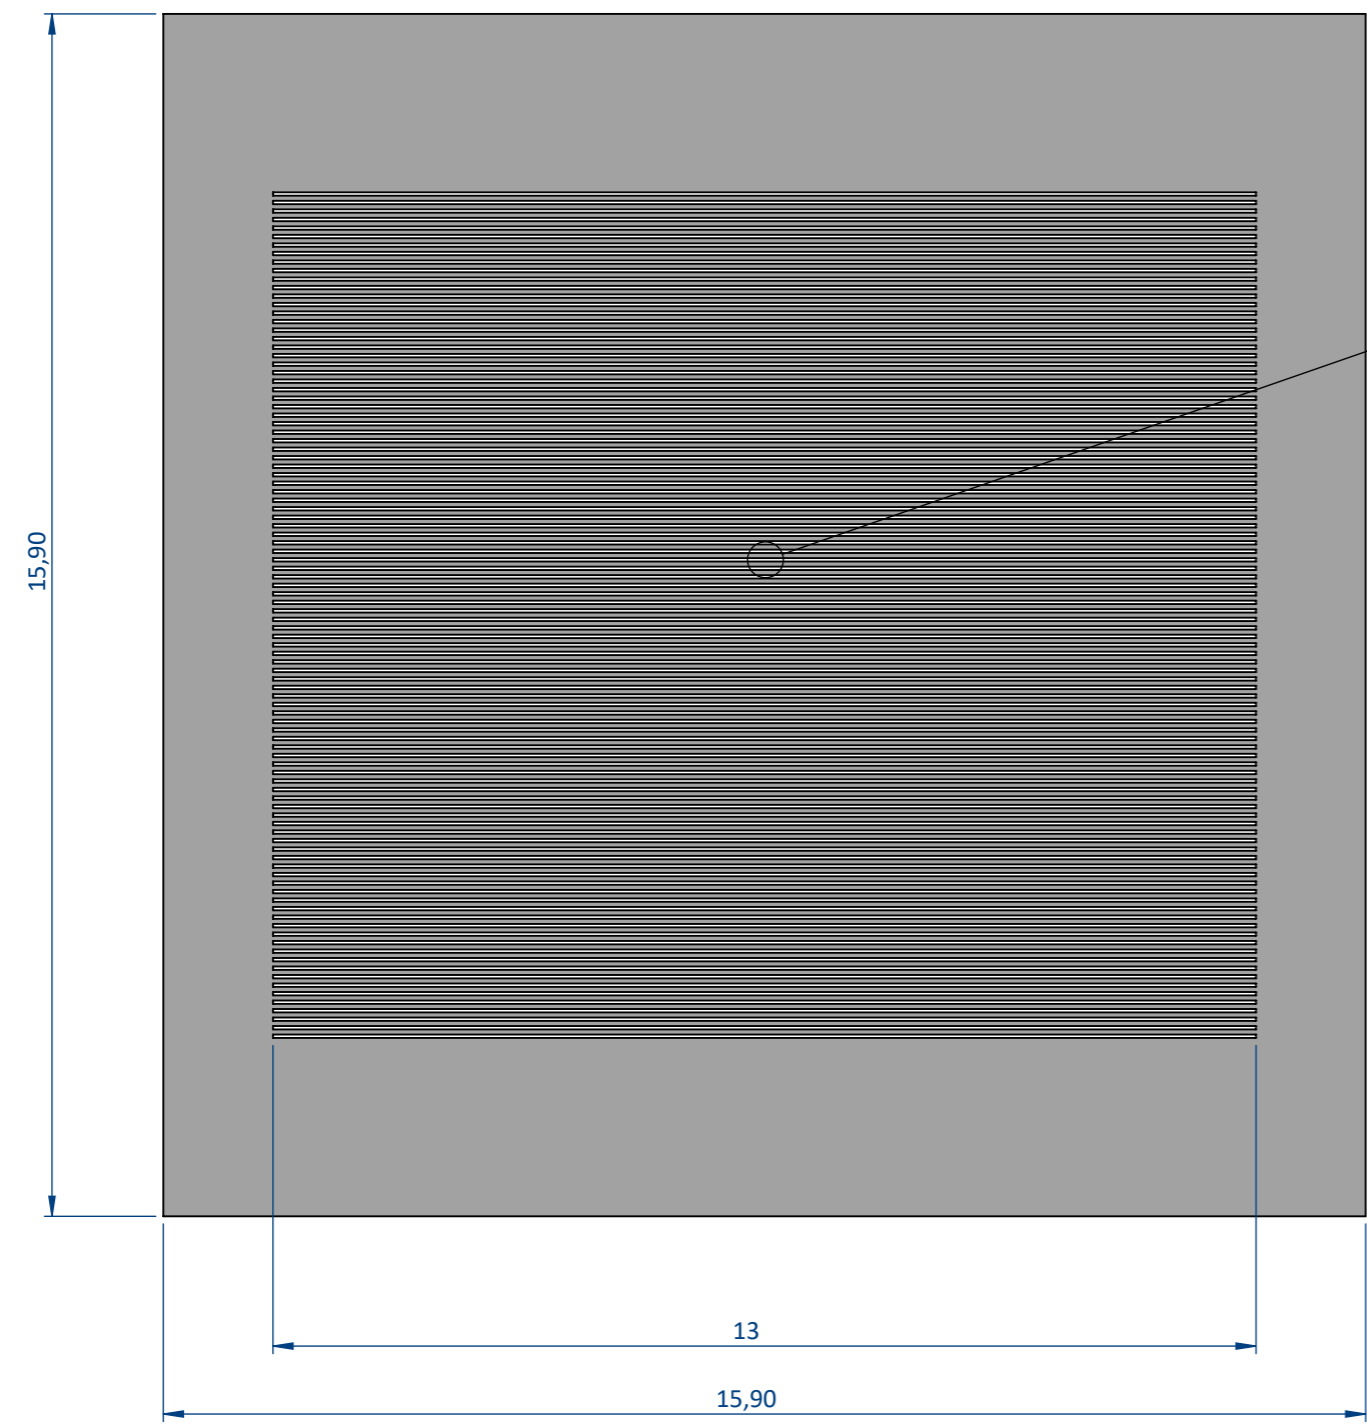

EFFECTIVE AREA

DETAILS OF THE PATTERN

DETAIL A
SCALE 100 : 1

NOTE : ALL DIMENSIONS ARE IN MILLIMETERS

Reference EFFO-MSK-L07		IP /	1 Rue de Terre Neuve Mini Parc du Verger Bâtiment E 91940 Les Ulis, France	
Designation -		Mail: sales@effilux.fr Tel : +33 9 72 52 70 03 www.effilux.com		
Revision /	Date 29/12/2023	Unit : mm	General Tolerances	
Scale 10:1	Size A3	Page 1/1	X ≤ 300 TOL ±0,2 300 < X < 800 TOL ±0,5 X ≥ 800 TOL ± 1	