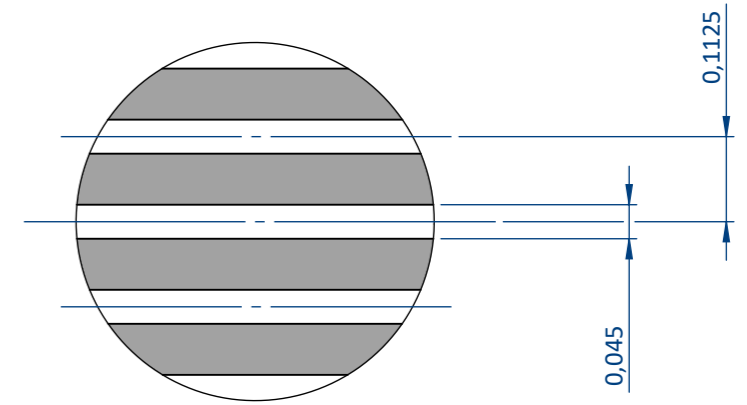

EFFECTIVE AREA

DETAILS OF THE PATTERN

DETAIL A
SCALE 100 : 1

NOTE : ALL DIMENSIONS ARE IN MILLIMETERS

Reference EFFO-MSK-L07		IP /	1 Rue de Terre Neuve Mini Parc du Verger Bâtiment E 91940 Les Ulis, France	
Designation -		Mail: sales@effilux.fr Tel : +33 9 72 52 70 03 www.effilux.com		
Revision /	Date 29/12/2023	Unit : mm	General Tolerances	
Scale 10:1	Size A3	Page 1/1	X ≤ 300 TOL ±0,2 300 < X < 800 TOL ±0,5 X ≥ 800 TOL ± 1	