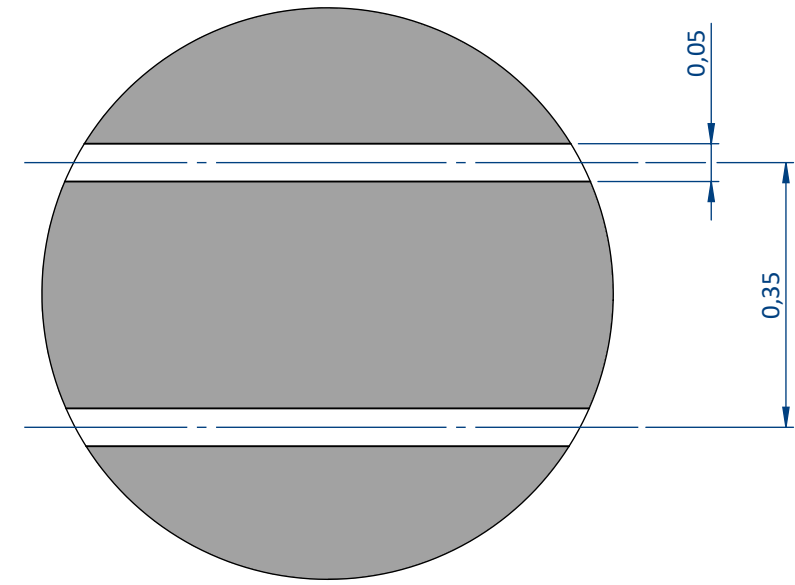

### EFFECTIVE AREA

### DETAILS OF THE PATTERN

DETAIL A  
SCALE 100 : 1

NOTE : ALL DIMENSIONS ARE IN MILLIMETERS

Reference <b>EFFO-MSK-L08</b>		IP /	1 Rue de Terre Neuve Mini Parc du Verger Bâtiment E 91940 Les Ulis, France	
Designation -		Mail: sales@effilux.fr Tel : +33 9 72 52 70 03 www.effilux.com		
Revision /	Date 29/12/2023	Unit : mm	General Tolerances	
Scale 10:1	Size A3	Page 1/1	X ≤ 300 TOL ±0,2 300 < X < 800 TOL ±0,5 X ≥ 800 TOL ± 1	