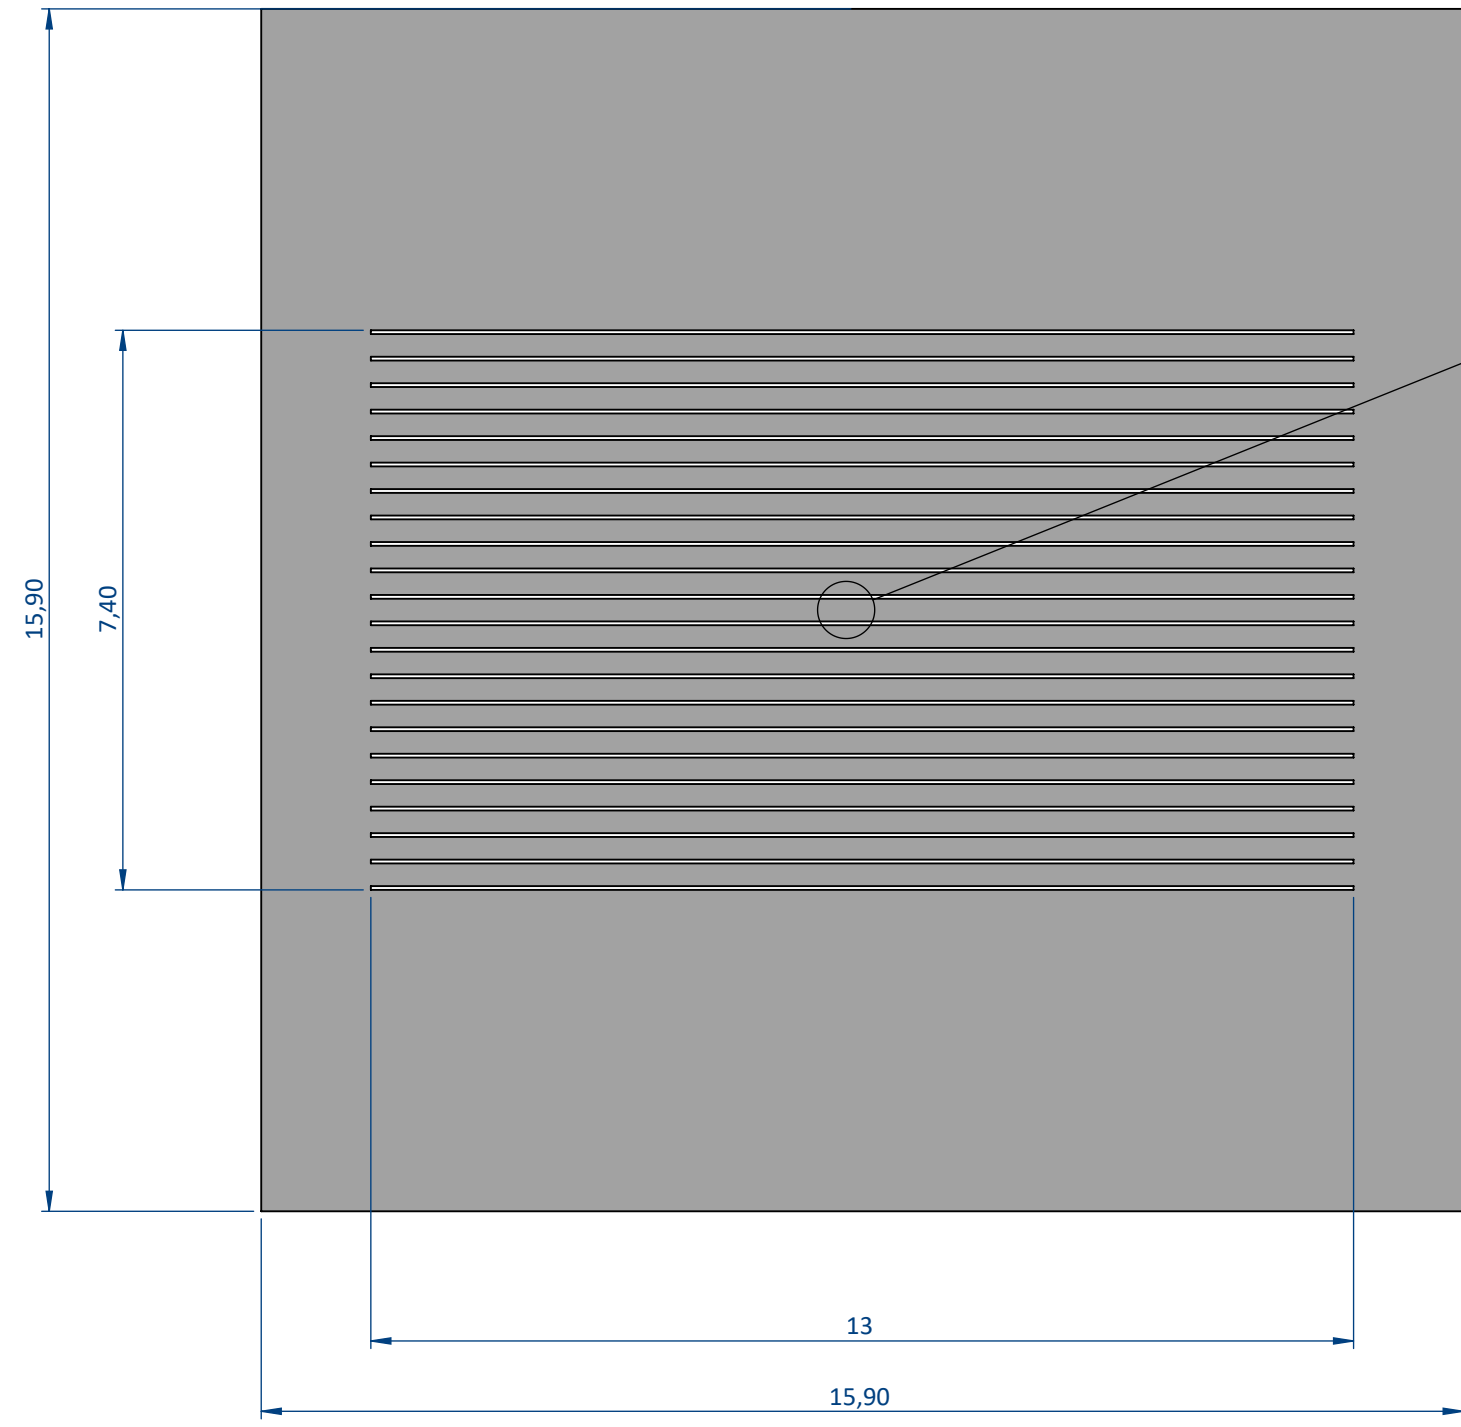

### EFFECTIVE AREA

### DETAILS OF THE PATTERN

DETAIL A  
SCALE 100 : 1

NOTE : ALL DIMENSIONS ARE IN MILLIMETERS

Reference <b>EFFO-MSK-L08</b>		IP /	1 Rue de Terre Neuve Mini Parc du Verger Bâtiment E 91940 Les Ulis, France	
Designation -		Mail: sales@effilux.fr Tel : +33 9 72 52 70 03 www.effilux.com		
Revision /	Date 29/12/2023	Unit : mm	General Tolerances	
Scale 10:1	Size A3	Page 1/1	X ≤ 300 TOL ±0,2 300 < X < 800 TOL ±0,5 X ≥ 800 TOL ± 1	