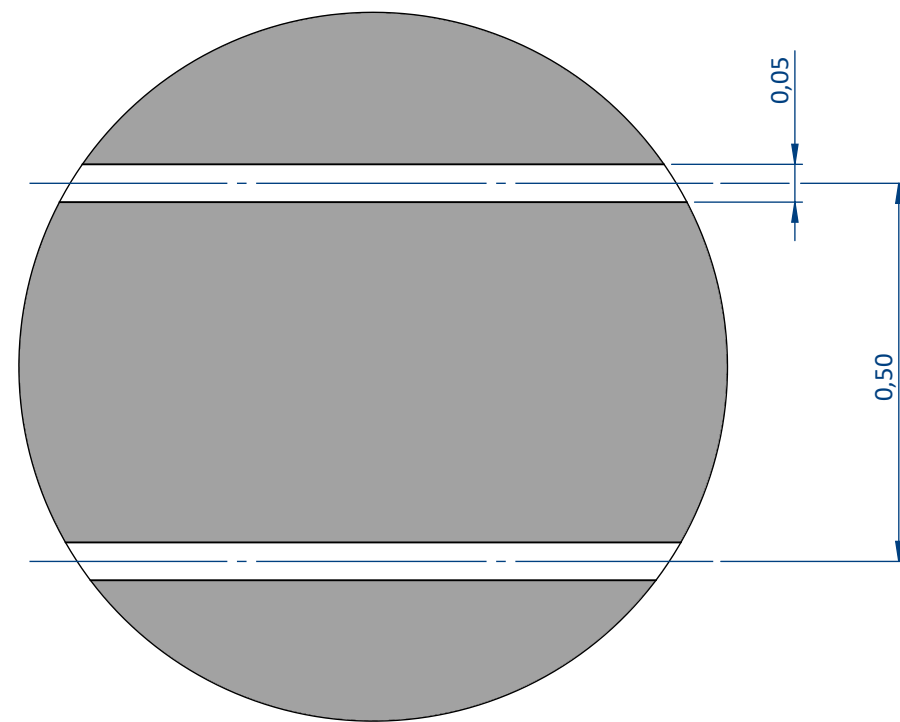

EFFECTIVE AREA

DETAILS OF THE PATTERN

DETAIL A
SCALE 100 : 1

NOTE : ALL DIMENSIONS ARE IN MILLIMETERS

Reference EFFO-MSK-L12		IP /	1 Rue de Terre Neuve Mini Parc du Verger Bâtiment E 91940 Les Ulis, France	
Designation -			Mail: sales@effilux.fr Tel : +33 9 72 52 70 03 www.effilux.com	
Revision /	Date 29/12/2023	Unit : mm	General Tolerances	
Scale 10:1	Size A3	Page 1/1	X ≤ 300 TOL ±0,2 300 < X < 800 TOL ±0,5 X ≥ 800 TOL ± 1	