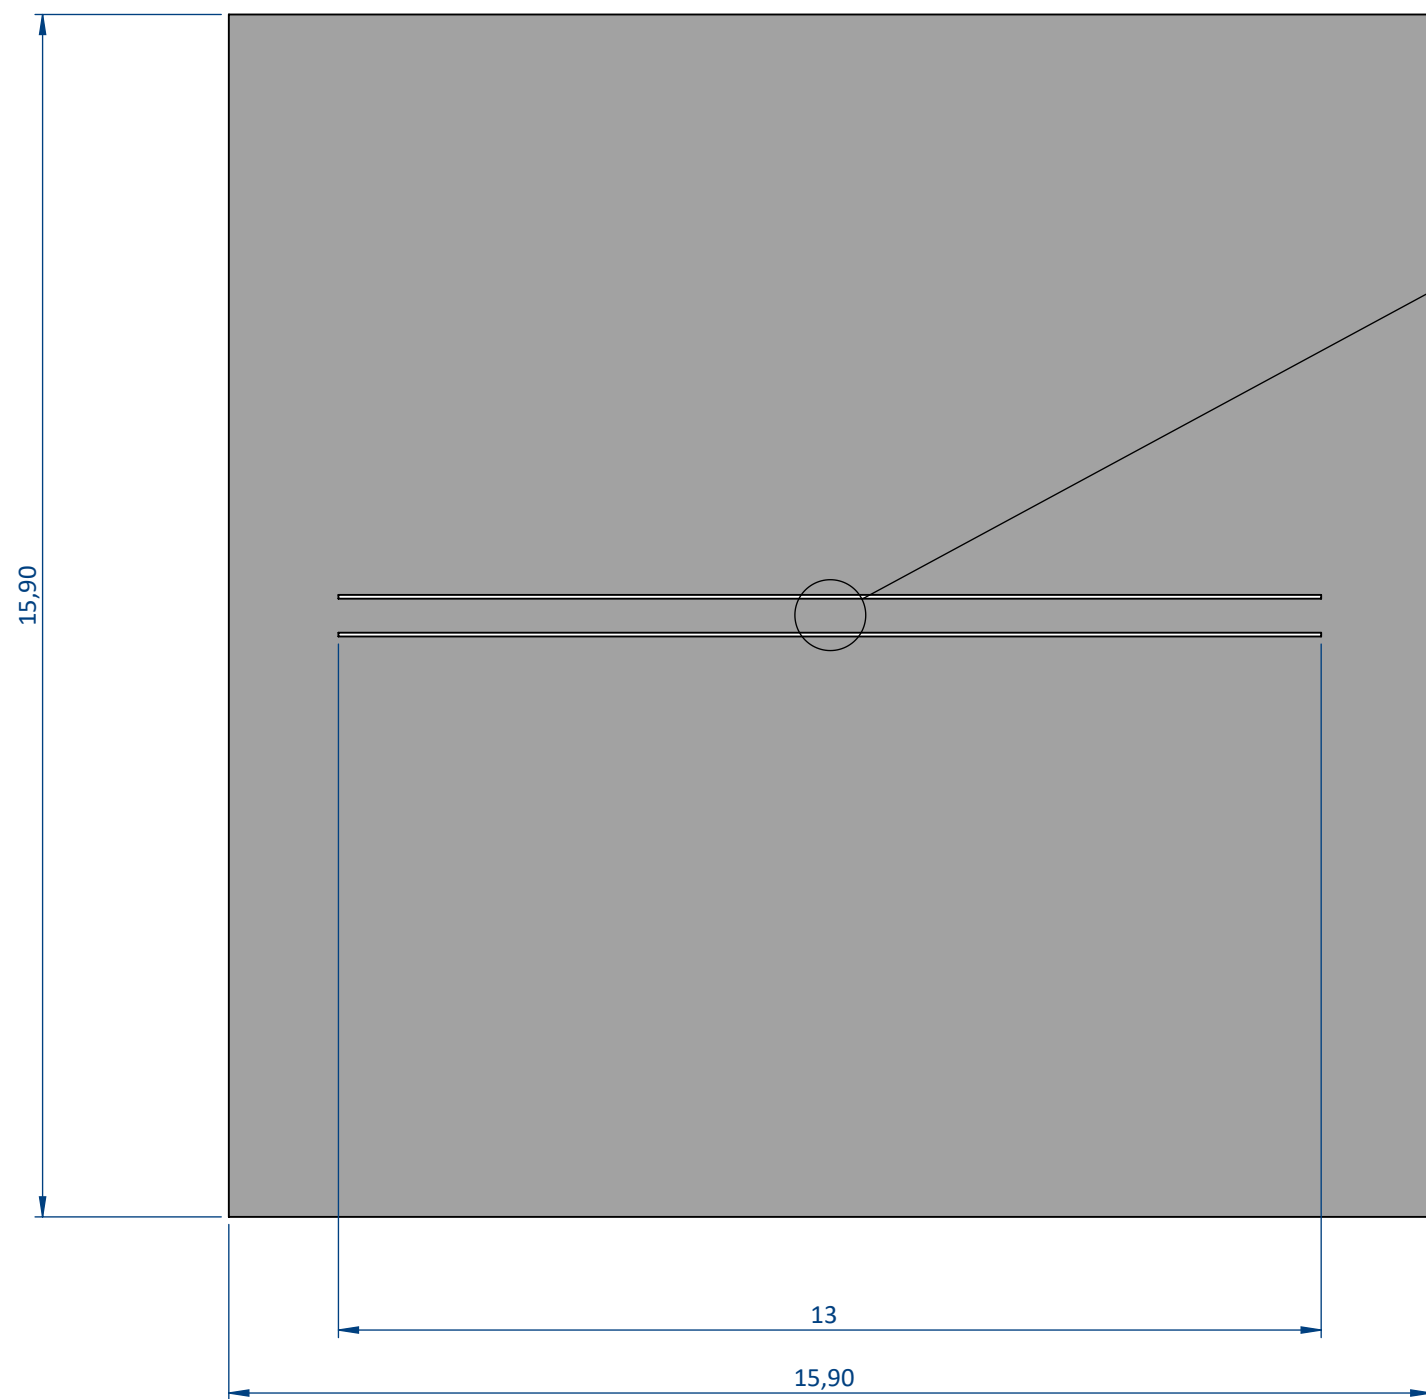

EFFECTIVE AREA

DETAILS OF THE PATTERN

DETAIL A
SCALE 100 : 1

NOTE : ALL DIMENSIONS ARE IN MILLIMETERS

Reference EFFO-MSK-L12		IP /	1 Rue de Terre Neuve Mini Parc du Verger Bâtiment E 91940 Les Ulis, France	
Designation -			Mail: sales@effilux.fr Tel : +33 9 72 52 70 03 www.effilux.com	
Revision /	Date 29/12/2023	Unit : mm	General Tolerances	
Scale 10:1	Size A3	Page 1/1	X ≤ 300 TOL ±0,2 300 < X < 800 TOL ±0,5 X ≥ 800 TOL ± 1	