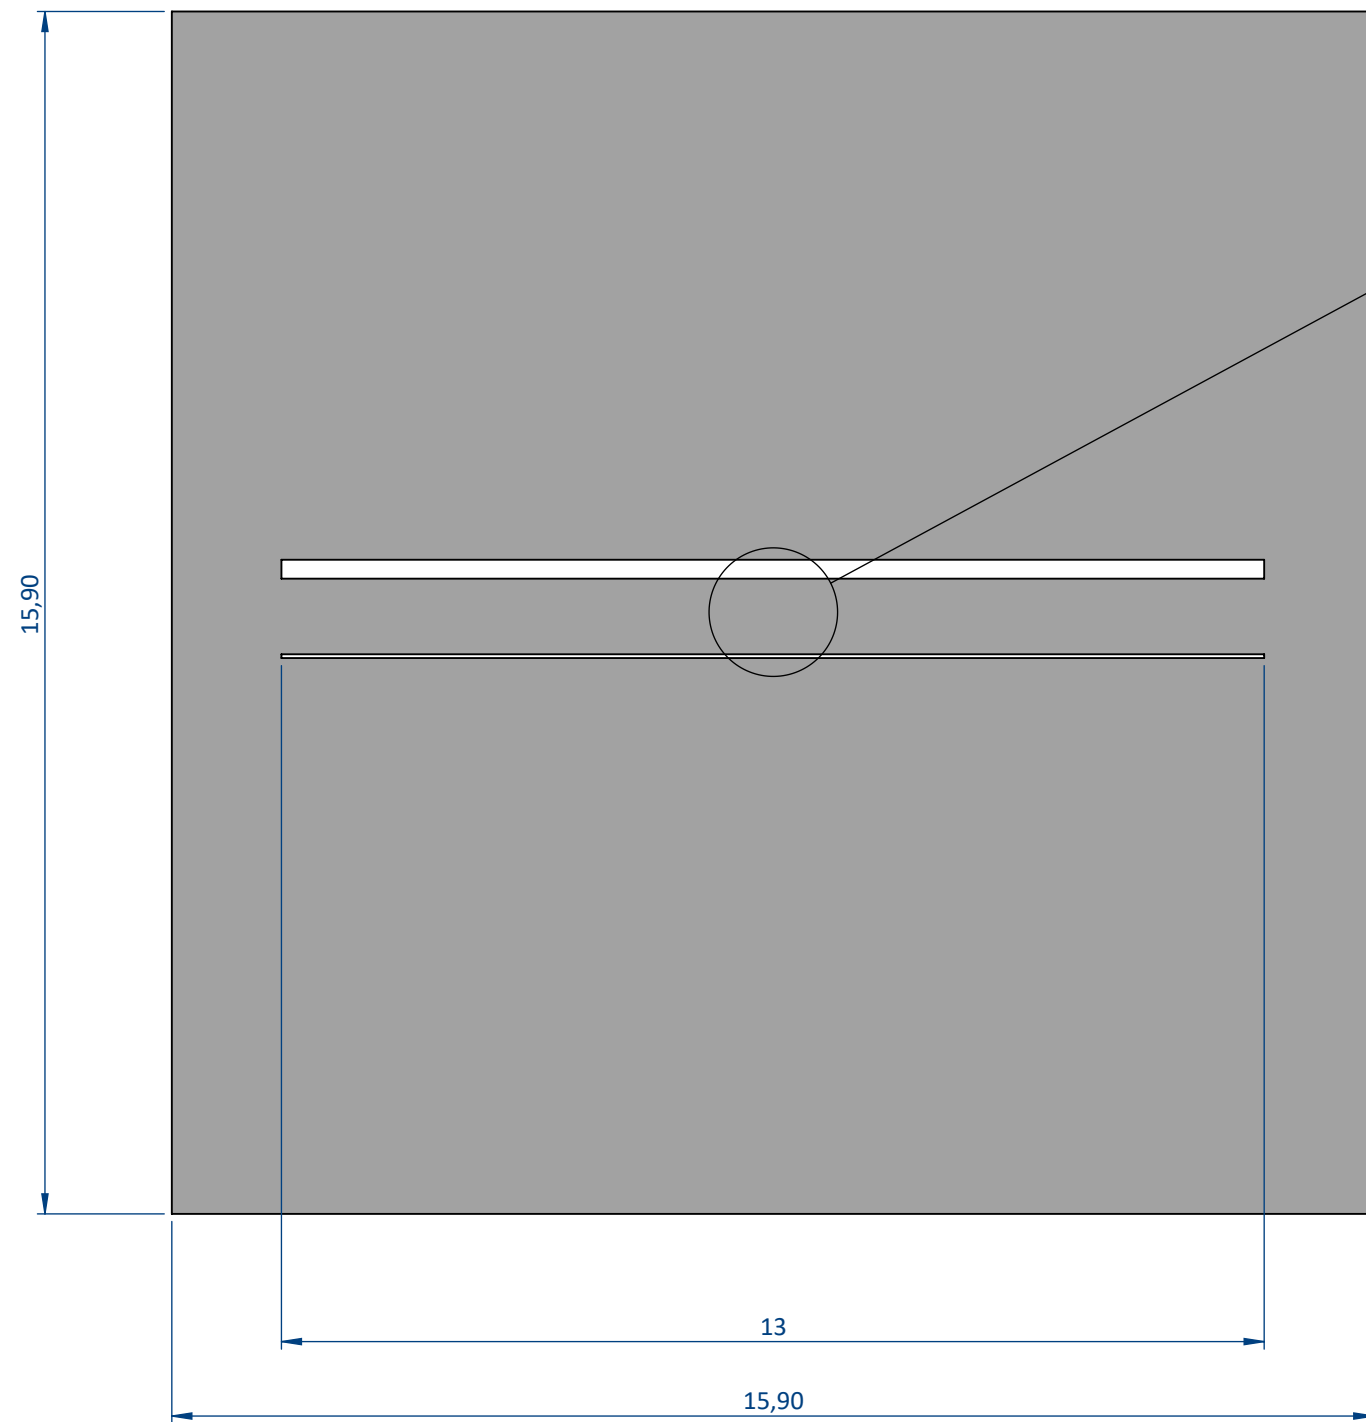

EFFECTIVE AREA

DETAILS OF THE PATTERN

DETAIL A
SCALE 50 : 1

NOTE : ALL DIMENSIONS ARE IN MILLIMETERS

Reference EFFO-MSK-L13		IP /	1 Rue de Terre Neuve Mini Parc du Verger Bâtiment E 91940 Les Ulis, France	
Designation -			Mail: sales@effilux.fr Tel : +33 9 72 52 70 03 www.effilux.com	
Revision /	Date 10/01/2024	Unit : mm	General Tolerances	
Scale 10:1	Size A3	Page 1/1	X ≤ 300 300 < X < 800 X ≥ 800	TOL ±0,2 TOL ±0,5 TOL ± 1
			