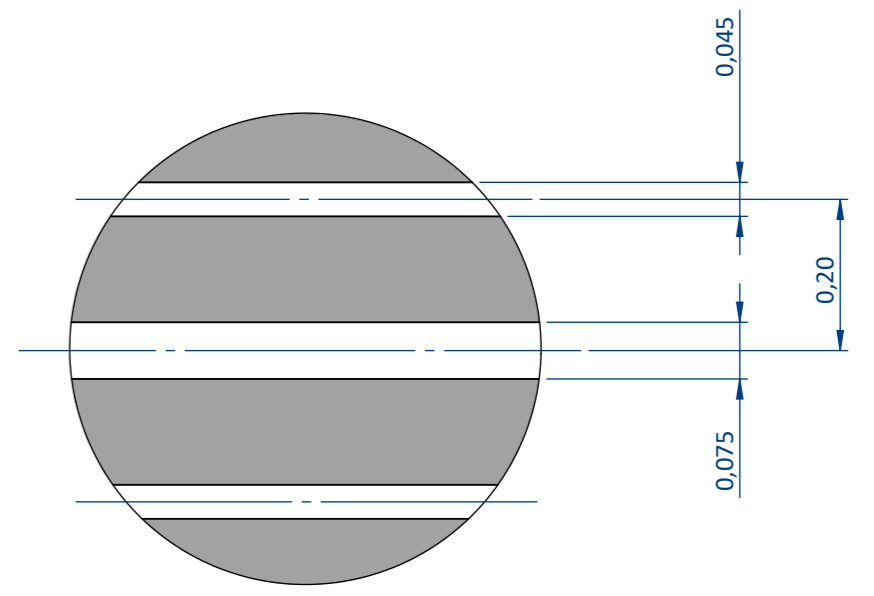

EFFECTIVE AREA

DETAILS OF THE PATTERN

DETAIL A
SCALE 100 : 1

NOTE : ALL DIMENSIONS ARE IN MILLIMETERS

Reference EFFO-MSK-L41		IP /	1 Rue de Terre Neuve Mini Parc du Verger Bâtiment E 91940 Les Ulis, France	
Designation -			Mail: sales@effilux.fr Tel : +33 9 72 52 70 03 www.effilux.com	
Revision /	Date 29/12/2023	Unit : mm	General Tolerances	
Scale 10:1	Size A3	Page 1/1	X ≤ 300 TOL ±0,2	
			300 < X < 800 TOL ±0,5	
			X ≥ 800 TOL ± 1	