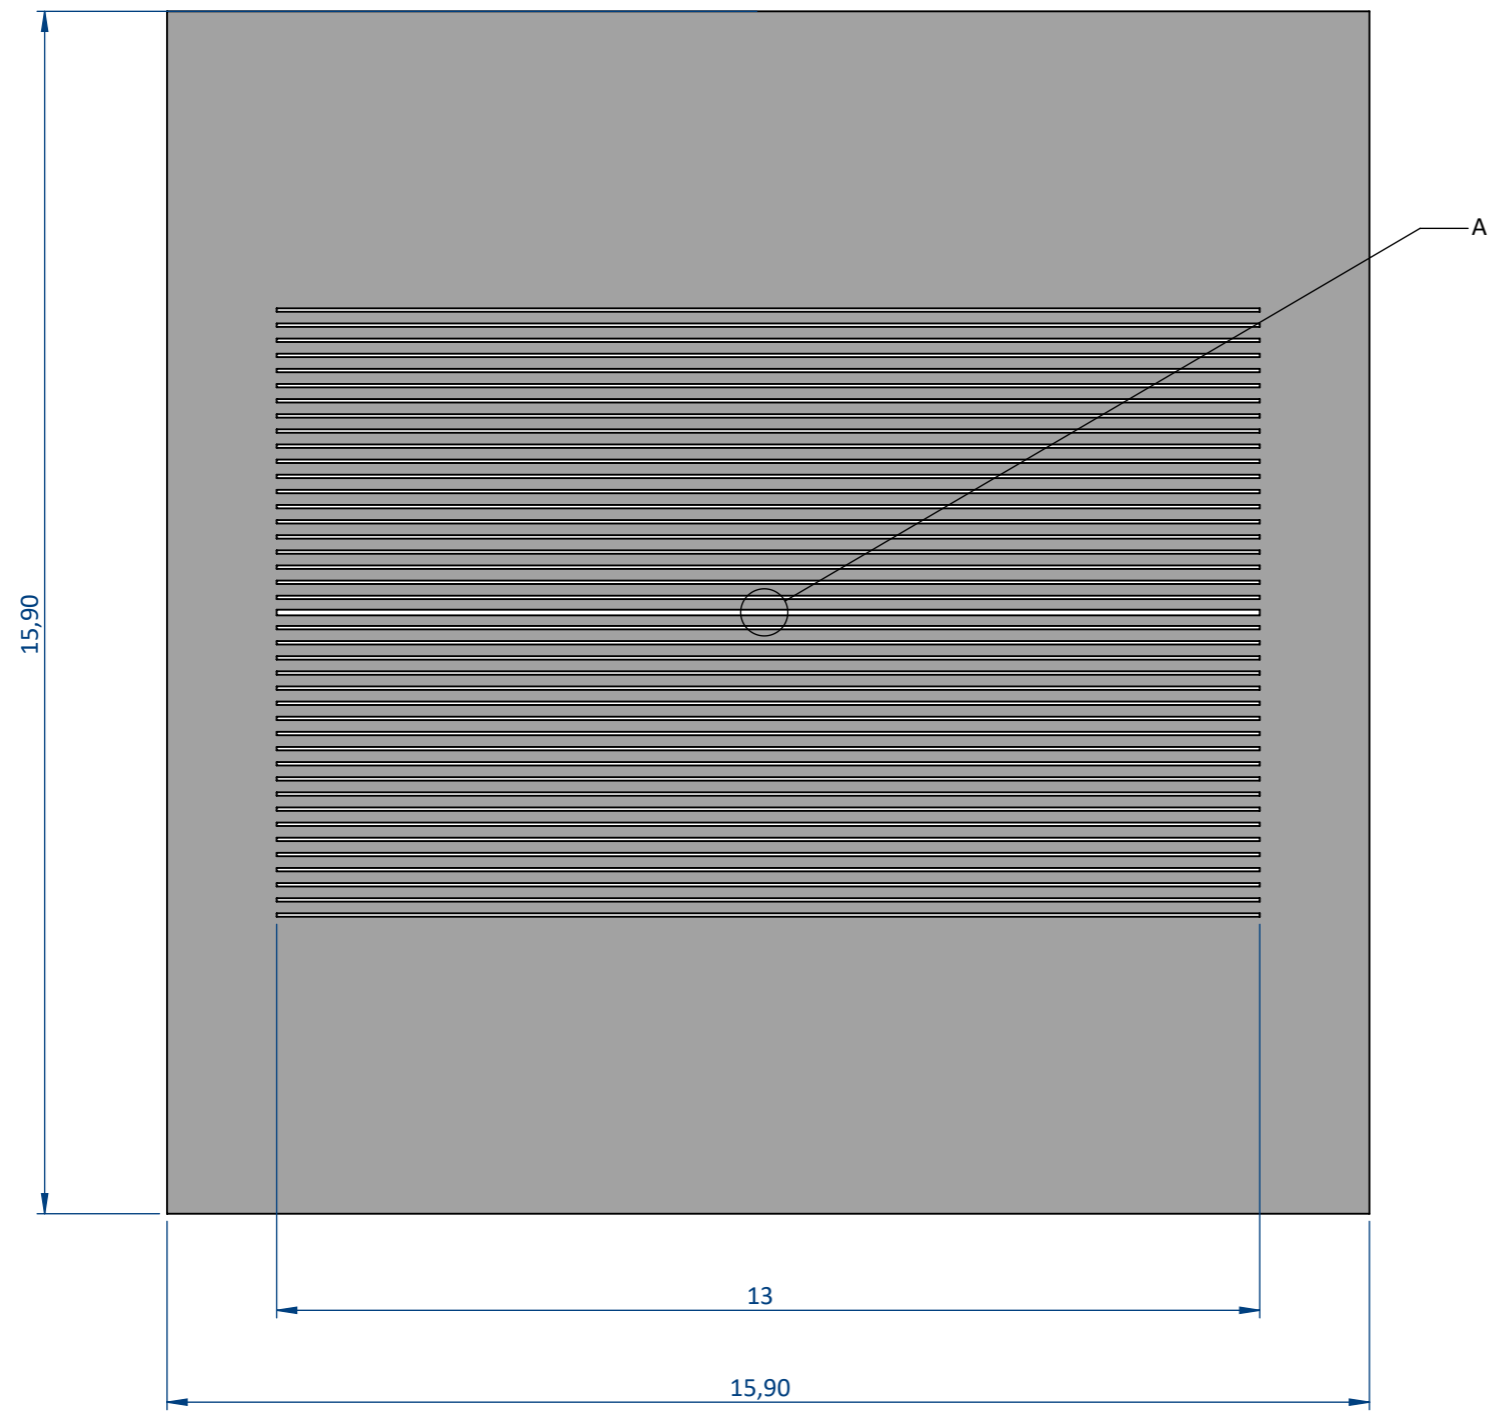

EFFECTIVE AREA

DETAILS OF THE PATTERN

DETAIL A
SCALE 100 : 1

NOTE : ALL DIMENSIONS ARE IN MILLIMETERS

Reference EFFO-MSK-L41		IP /	1 Rue de Terre Neuve Mini Parc du Verger Bâtiment E 91940 Les Ulis, France	
Designation -			Mail: sales@effilux.fr Tel : +33 9 72 52 70 03 www.effilux.com	
Revision /	Date 29/12/2023	Unit : mm	General Tolerances	
Scale 10:1	Size A3	Page 1/1	X ≤ 300 TOL ±0,2	
			300 < X < 800 TOL ±0,5	
			X ≥ 800 TOL ± 1	