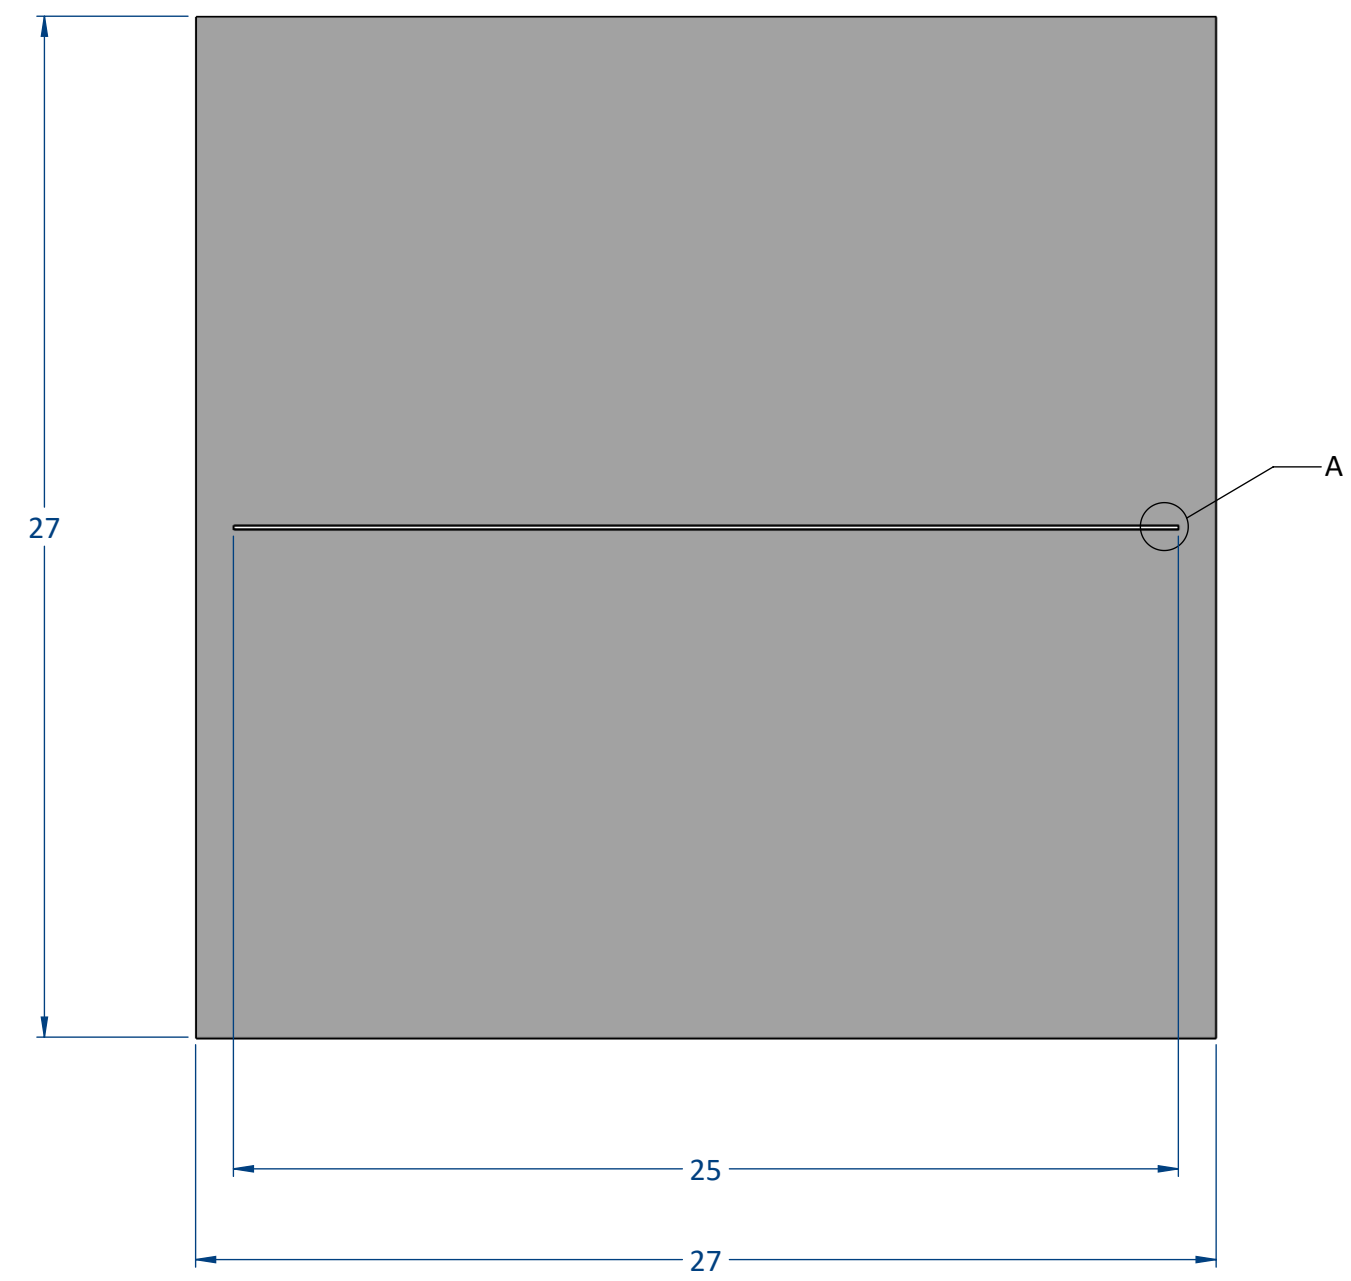

EFFECTIVE AREA

DETAIL OF THE PATERN

DETAIL A
SCALE 50 : 1

NOTE : ALL DIMENSIONS ARE IN MILLIMETERS

DES/ DRA.	cd	23/04/2024
APPROVED	cd	23/04/2024

Reference EFFO-MSK-L01		IP /	1 Rue de Terre Neuve Mini Parc du Verger Bâtiment E 91940 Les Ulis, France	
Designation -		Mail: sales@effilux.fr Tel : +33 9 72 52 70 03 www.effilux.com		
Rev /	Unit : mm	General Tolerances		
Scale 5:1	Size A3	Page 1/1	X ≤ 300 TOL ±0,2 300 < X < 800 TOL ±0,5 X ≥ 800 TOL ± 1	