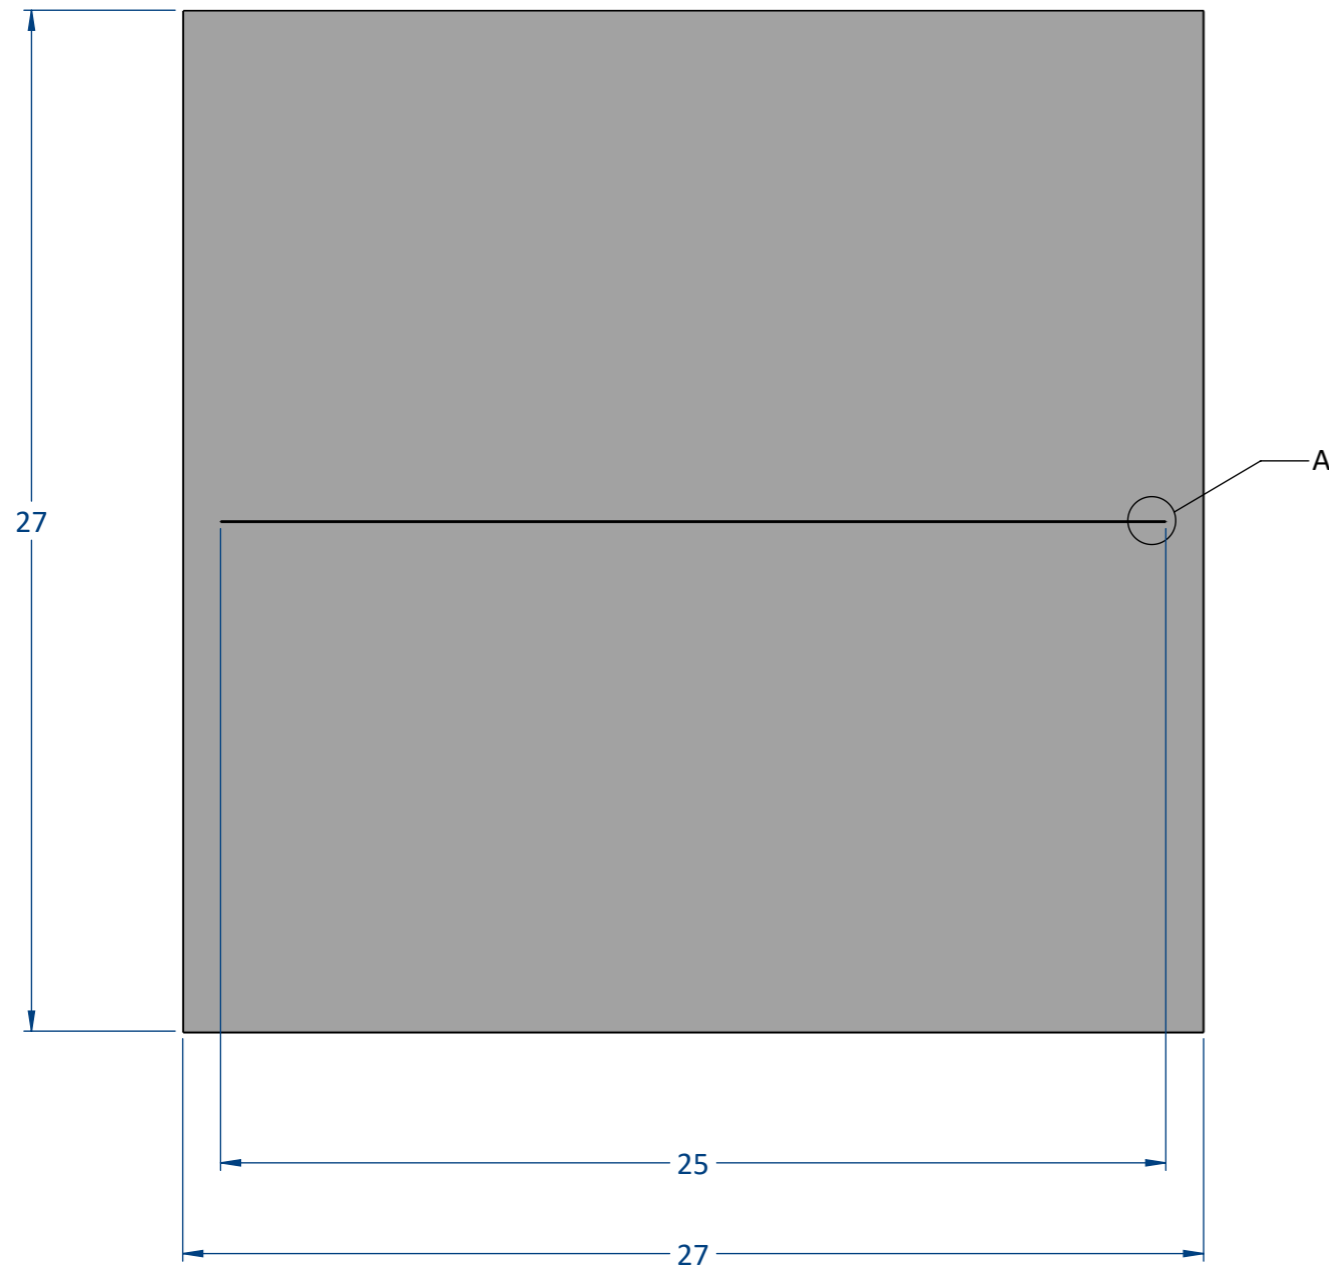

EFFECTIVE AREA

DETAIL OF THE PATERN

DETAIL A
SCALE 50 : 1

NOTE : ALL DIMENSIONS ARE IN MILLIMETERS

DES/ DRA.	cd	23/04/2024
APPROVED	cd	23/04/2024

Reference EFFO-MSK-L03		IP /	1 Rue de Terre Neuve Mini Parc du Verger Bâtiment E 91940 Les Ulis, France	
Designation -		Mail: sales@effilux.fr Tel : +33 9 72 52 70 03 www.effilux.com		
Rev /	Scale 5:1	Size A3	Page 1/1	Unit : mm
General Tolerances				
X ≤ 300 TOL ±0,2				
300 < X < 800 TOL ±0,5				
X ≥ 800 TOL ± 1				