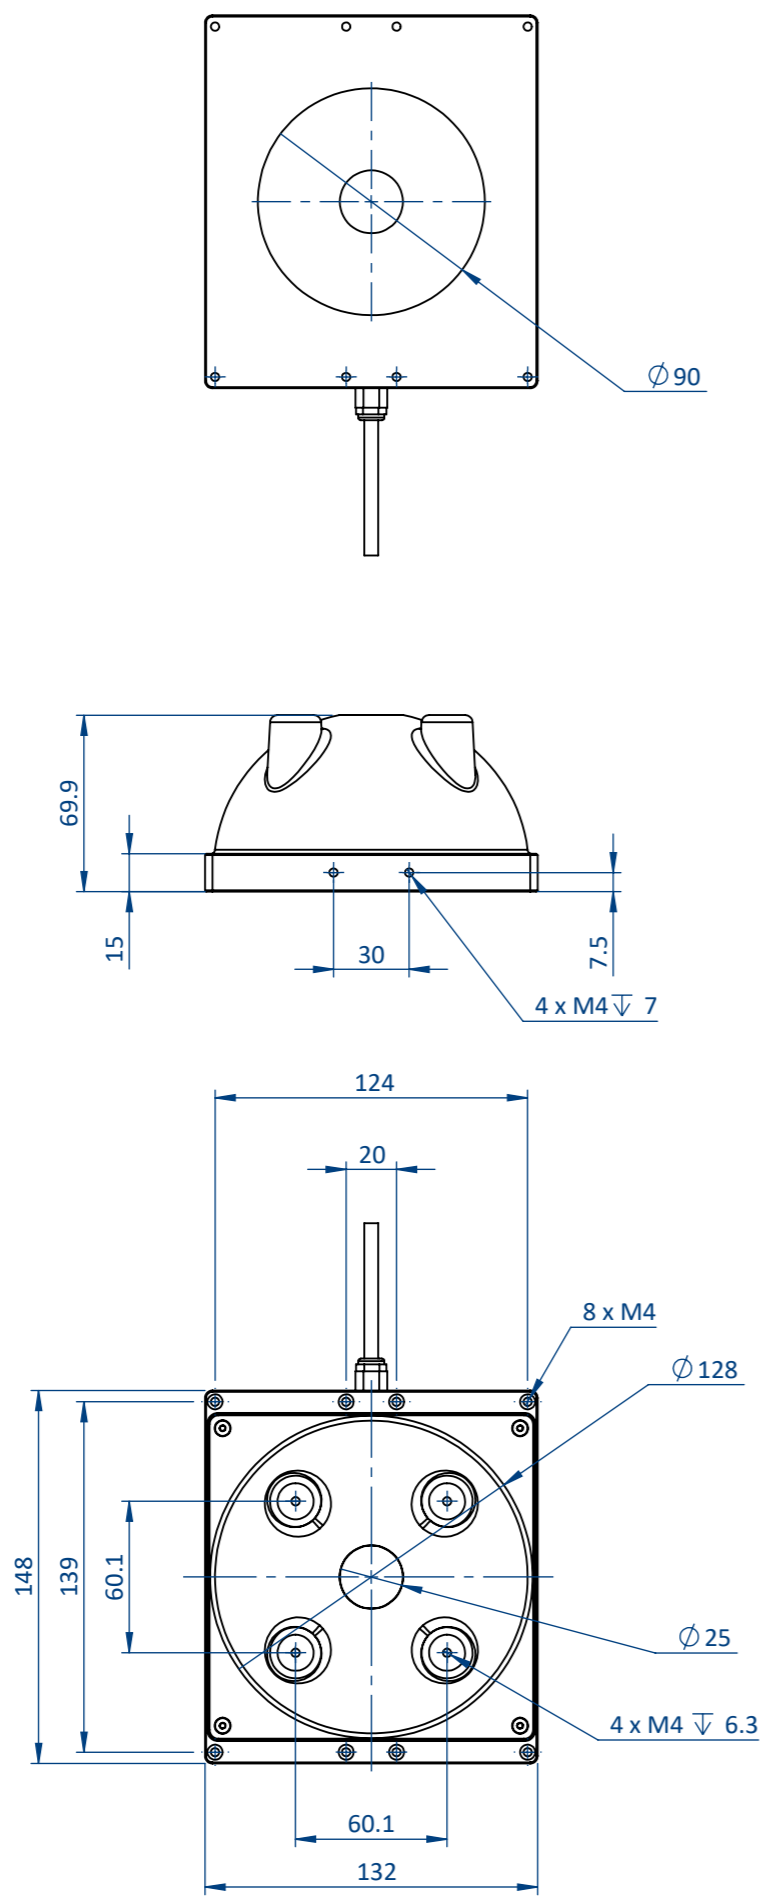

Reference SDOME 100		IP 5X	1 Rue de Terre Neuve Mini Parc du Verger Bâtiment E 91940 Les Ulis, France	
Designation			Mail: sales@effilux.fr Tel : +33 9 72 52 70 03 www.effilux.com	
Revision /	Date 03/11/2023	Unit : mm	General Tolerances	
Scale 1:3	Size A3	Page 1/1	X ≤ 300 TOL ±0,2 300 < X < 800 TOL ±0,5 X ≥ 800 TOL ± 1	